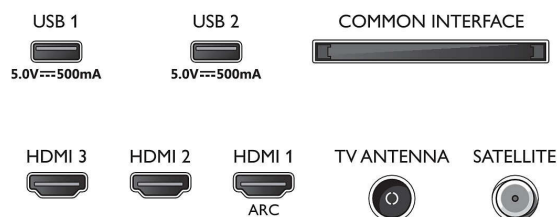

Connections

Side

Rear

Technické údaje

Multimediálne aplikácie

- Formáty prehrávania videa: Kontajnery: AVI, MKV, H264/MPEG-4 AVC, MPEG-1, MPEG-2, MPEG-4, VP9, HEVC (H.265), AV1
- Formáty prehrávania hudby: AAC, MP3, WAV, WMA (v2 až v9.2), WMA-PRO (v9 a v10), FLAC
- Podporované formáty titulkov: .SMI, .SRT, .SSA, .SUB, .TXT, .ASS
- Formáty prehrávania obrázkov: JPEG, BMP, GIF, PNG, HEIF