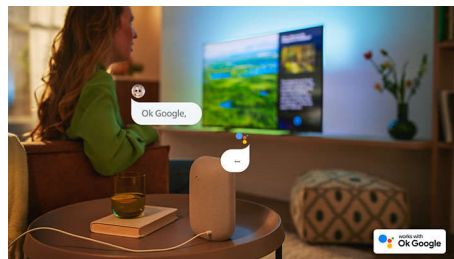

Hlasové ovládanie

Vyberte si spomedzi hlasových asistentov! Môžete ovládať televízor a požiadať asistenta Google, aby našiel relácie a filmy prostredníctvom inteligentných reproduktorov Google. Alebo zadajte príkaz Alexe prostredníctvom zariadení s podporou asistenta Alexa.

Udržateľný obal.

Tento televízor nie je len investíciou do skvelého obrazu a zvuku – je to aj investícia do budúcnosti. V našich obaloch sa používa recyklovaná lepenka s certifikáciou FSC a tlačené materiály sú zhotovené z recyklovaného papiera.