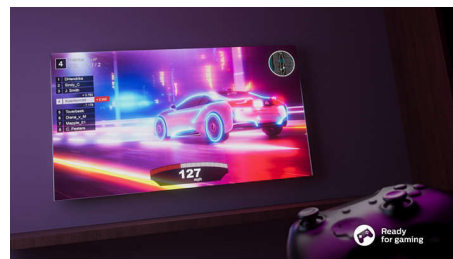

Tenký atraktívny vzhľad.

Hľadáte televízor, ktorý sa zmestí do vašej miestnosti? Prakticky bezrámová obrazovka tohto inteligentného televízora sa hodí do takmer každého interiéru. Vďaka tenkým svetlošedým nožičkám vyzerá, akoby sa vznášala.

Dobrá na hry

Baví vás hranie? Nastavenie s nízkym oneskorením vstupu sa aktivuje automaticky, keď zapnete konzolu, vďaka čomu budete hrať plynule, aj keď je dej intenzívnejší.

Bohaté farby a plynulý pohyb.