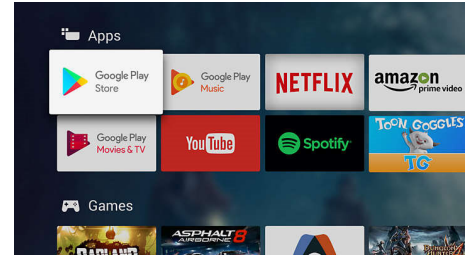

TV sadržaj

Previdite tradicionalni TV program uz Google Play prodavnicu i Philips galeriju aplikacija. Doživite neograničen izbor filmova, TV programa, muzike, aplikacija i igara onlajn. Više sadržaja koji ćete obožavati.

AI glasovna kontrola.

Kontrolirate Philips Android TV glasom. Želite da igrate igru, gledate Netflix ili da pronađete sadržaj i aplikacije u Google Play prodavnici? Samo to kažite televizoru. Možete čak i da izdajete komande svim pametnim kućnim uređajima sa podrškom za Google Assistant, kao što je prigušivanje svetla ili podešavanje termostata za filmsko veče. Bez ustajanja sa kauča. Dani traženja daljinskog upravljača za televizor su stvar prošlosti. Sada možete da koristite glas za upravljanje Philips Smart TV-om pomoću uređaja sa podrškom za Alexa, kao što je Amazon Echo. Uključite televizor, promenite kanal, prebacite izvor slike na konzolu za igre i još toga uz Alexa.

Perfect Natural Reality

Perfect Natural Reality. Više dubine, više detalja.

Jason dijalog

Jason dijalog. Prefinjeni detalji. Gromoglasni efekti.

Detaljan zvuk

Detaljan zvuk iz ugrađenog niskotonca i visokotonaca

Elegantan dizajn.

Elegantni dizajn. Tanki metalni okvir i postolje.