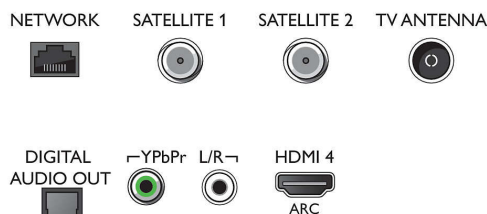

Bottom

Datum izlaska 2023-07-28

Verzija: 6.6.2

EAN: 87 18863 01921 4

© 2023 Koninklijke Philips N.V.
Sva prava zadržana.

Specifikacije su podložne promeni bez prethodnog obaveštenja. Trgovačke marke su vlasništvo kompanije Koninklijke Philips N.V. ili njihovih vlasnika.

www.philips.com