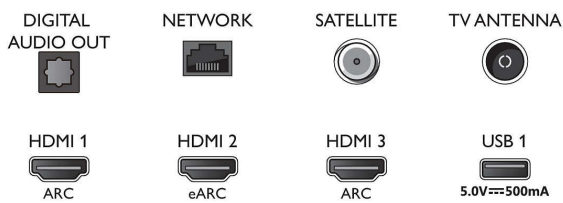

Mottagare/mottagning/sändning

- Digital-TV: DVB-T/T2/T2-HD/C/S/S2
- Videouppspelning: PAL, Secam
- MPEG-stöd: MPEG2, MPEG4
- TV-programguide*: 8-dagars elektronisk

Connections

Side

Bottom

4K UHD LED med Android TV