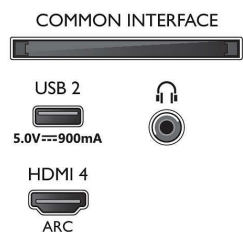

4K UHD LED med Android TV

58-tums 3-sidig Ambilight-TV Stöd för de viktigaste HDR-formaten, P5 Perfect Picture Engine, 146 cm (58 tum) Android TV

Specifikationer

Ambilight

- Funktioner för Ambilight: Inbyggd Ambilight + hue, Ambilight Music, Spelläge, Går att anpassa till väggens färg, Loungeläge, AmbiWakeup, AmbiSleep, Philips trådlösa högtalare för hemmet
- Ambilight-version: Tresidig

Bild/visning

- Bildförhållande: 16:9
- Diagonal skärmstorlek (tum): 58 tum
- Diagonal skärmstorlek (metrisk): 146 cm

- Display: 4K Ultra HD LED
- Bildförbättring: Ultra Resolution, HDR10+, Dolby Vision, Micro Dimming Pro, ISF-färghantering
- Skärmapplösning: 3840 x 2160
- Bildmotor: P5 Perfect Picture Engine
- Diagonal skärmstorlek (tum): 58 tum

Bildskärmsupplösningar som stöds

- Datoringångar på alla HDMI-ingångar: Stöd för HDR, HDR10/HLG, Upp till 4K UHD, 3840 x

58PUS8556/12

- 2160, vid 60 Hz, Stöd för HDR, HDR10+/HLG
- Videoingångar på alla HDMI-ingångar: Upp till 4K UHD, 3840 x 2160, vid 60 Hz, Stöd för HDR, HDR10/HLG (Hybrid Log Gamma), HDR10+/Dolby Vision

Mottagare/mottagning/sändning

- Digital-TV: DVB-T/T2/T2-HD/C/S/S2
- Videouppspelning: PAL, Secam
- MPEG-stöd: MPEG2, MPEG4
- TV-programguide*: 8-dagars elektronisk

Connections

Side