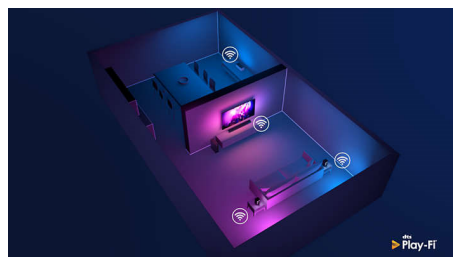

Kompatibel med DTS Play-Fi

Med DTS Play-Fi på din Philips-TV kan du ansluta till kompatibla högtalare i alla rum. Har du trådlösa högtalare i köket? Lyssna på filmen medan du gör tilltugg eller håll koll på sportsändningen medan du fixar dryck till alla.