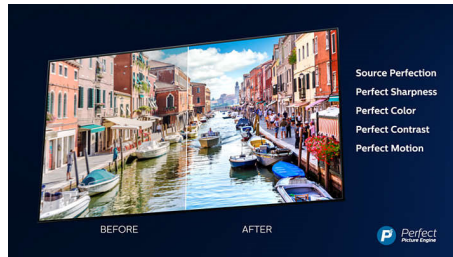

Philips P5 Picture Engine

Med Philips P5-processorn får du en bild som är lika fantastisk som innehållet du gillar. Detaljerna har märkbart större djup. Färgerna är livfulla och hudtonerna ser naturliga ut. Kontrasten är så skarp att du känner varenda detalj. Rörelser är helt jämna.