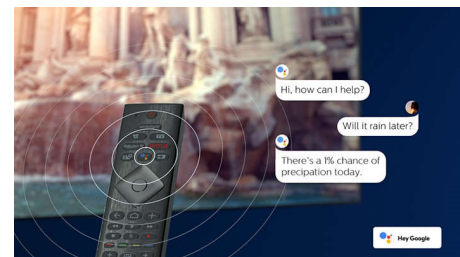

Kompatibel med DTS Play-Fi

Med DTS Play-Fi på din Philips-TV kan du ansluta till kompatibla högtalare i alla rum. Har du trådlösa högtalare i köket? Lyssna på filmen medan du gör tilltugg eller håll koll på sportsändningen medan du fixar dryck till alla.

HDMI 2.1 VRR och låg input lag

Din Philips TV har den senaste HDMI 2.1-anslutningen, och TV:n växlar automatiskt till en inställning för låg input lag när du börjar spela ett spel på konsolen. VRR stöds för ett smidigt och snabbt spelupplägg. Med Ambilights spelläge får du spänningen direkt in i rummet.

AI-röststyrning

Tryck på en knapp på fjärrkontrollen för att tala med Google Assistant. Styr TV:n eller Google Assistant-kompatibla smarta hemenheter med din röst. Eller be Alexa kontrollera TV:n via Alexa-aktiverade enheter.