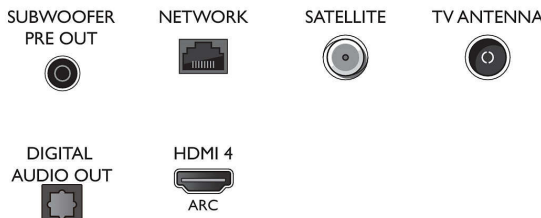

Connections

Side

Bottom

Yayın tarihi 2023-07-28

Sürüm: 12.12.2

EAN: 87 18863 02553 6

© 2023 Koninklijke Philips N.V.
Tüm hakları saklıdır.

Teknik özellikler üzerinde önceden haber vermeden değişiklik yapılabilir. Ticari markalar, Koninklijke Philips N.V. şirketi veya ilgili kuruluşlara aittir.