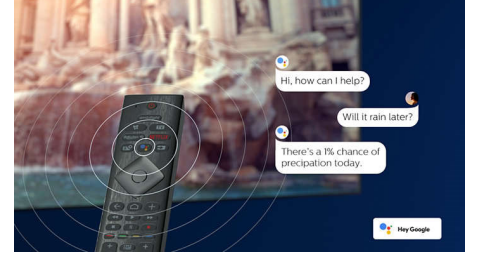

Sesli asistan

Philips Android TV'nizi sesinizle kontrol edin. Oyun oynamak, Netflix izlemek veya Google Play Store'da içerikler ve uygulamalar mı aramak istiyorsunuz? TV'nize söylemeniz yeterli. Ayrıca yerinizden kalkmanıza gerek bile kalmadan Google Asistan uyumlu akıllı ev cihazlarına komut vererek ışıkları kısabilir veya film geceniz için evin sıcaklığını ayarlayabilirsiniz. TV kumandasını aradığınız günler sona erdi. Şimdi Philips akıllı TV'nizi Amazon Echo gibi Alexa uyumlu cihazlarla kontrol etmek için sesinizi kullanabilirsiniz. Alexa ile TV'nizi açın, kanalı değiştirin, oyun konsolunuza geçin ve daha fazlasını yapın.