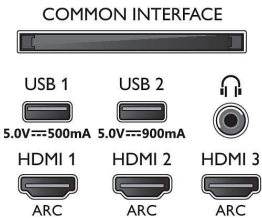

Connections

Side