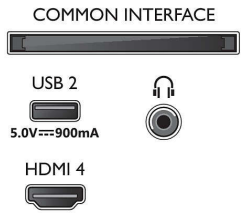

4K Ambilight TV

189 cm (75 inç) Ambilight TV P5 görüntü motoru-120 Hz, Önemli HDR formatlarını destekler, Google TV™

75PUS8848/12

Teknik Özellikler

Ambilight

- Ambilight Özellikleri: Duvar rengine uyarlama, Dinlenme modu, Oyun Modu, Ambilight Müzik, AmbiWakeUp, AmbiSleep, Philips Kablosuz Ev Hoparlörleriyle çalışır, Ambilight Başlangıç Animasyonu
- Ambilight Versiyonu: 3 taraflı

Görüntü/Ekran

- Çapraz ekran boyutu (inç): 75 inç
- Çapraz ekran boyutu (metrik): 189 cm
- Ekran: 4K Ultra HD LED
- Ekran çözünürlüğü: 3840 x 2160

- Yerel yenileme hızı: 120 Hz
- Fotoğraf motoru: P5 Perfect Görüntü Motoru
- Görüntü geliştirme: Micro Dimming Pro, Geniş Renk Gamı %90 DCI/P3, HDR10+, Dolby Vision, CalMAN Ready, Perfect Natural Motion, HLG (Hybrid Log Gamma)

Ekran giriş çözünürlüğü

- Çözünürlük - Yenileme hızı: 576p - 50 Hz, 640x480 - 60 Hz, 720p - 50 Hz, 60 Hz, 1920x1080p - 24 Hz, 25 Hz, 30 Hz, 50 Hz, 60 Hz, 100 Hz, 120 Hz., 2560x1440 - 60 Hz, 120 Hz, 3840x2160p - 24 Hz, 25 Hz, 30 Hz, 50 Hz, 60 Hz, 100 Hz, 120 Hz.

Tuner/Alım/İletim

- Dijital TV: DVB-T/T2/T2-HD/C/S/S2
- Video Oynatma: PAL, SECAM
- TV Program rehberi*: 8 günlük Elektronik Program Rehberi
- Sinyal gücü göstergesi: Var
- Teletext: 1000 sayfa Yardımlı Metin
- HEVC desteği: Var

Android TV

- İS: Google TV™
- Önceden yüklenmiş uygulamalar: Google Play Movies*, Google Arama, YouTube, Netflix, Apple

Connections

Side