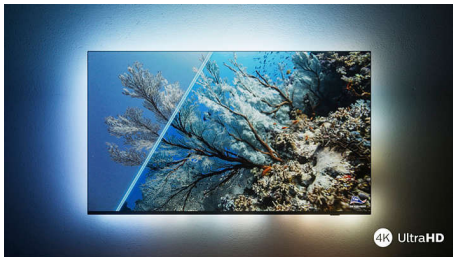

4K UHD LED Smart TV

Podrška za najpopularnije HDR formate Dolby Vision i Dolby Atmos, 126 cm (50") SAPHI smart TV, Pixel Precise Ultra HD

Važne karakt.

50PUS7607/12

4K UHD LED TV

Uživajte u svemu što gledate uz ovaj 4K UHD LED TV. Philips Pixel Precise Ultra HD procesor optimizuje kvalitet slike radi pružanja oštrog prikaza, bogatih boja i glatkog kretanja. Dobijate najbolji mogući doživljaj gledanja svaki put.

Philips 4K UHD TV

Oštra HDR slika. Philips 4K UHD TV.

Tanki, primamljivi dizajn

Tanki, primamljivi dizajn

Tanki, primamljivi dizajn.

Tražite televizor koji će se uklopiti u vašoj prostoriji? Ekran ovog 4K Smart TV-a praktično bez okvira uklapa se u svaki enterijer, a tanke, mat crne stope stvaraju utisak da ekran pluta. Naša ambalaža i umeci napravljeni su od recikliranog kartona i papira.