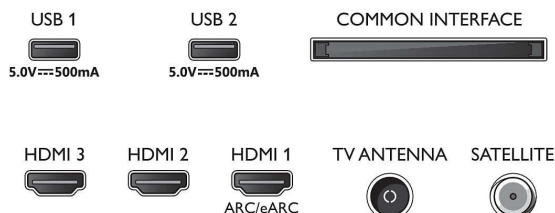

Napajanje

- Električna mreža: AC 220–240 V, 50/60 Hz
- Potrošnja energije u standby modu: <0,3 W
- Funkcije za uštedu energije: Automatski tajmer za isključivanje, Isključivanje ekrana (za radio), Eco

50PUS7607/12

režim, Svetlosni senzor

- Potrošnja energije u isključenom stanju: Nije dostupno

Dodaci

- Uključena dodatna oprema: Daljinski upravljač, 2 baterije veličine AAA, Kabl za napajanje, Vodič za brzi početak, Brošura sa pravnim i bezbednosnim podacima, Staljak za sto

Dizajn

- Boje na televizoru: Mat crni ram
- Dizajn postolja: Mat crne isečene stope

Dimenzije

- Širina uređaja: 1111,3 mm
- Visina uređaja: 654,4 mm
- Dubina uređaja: 85,3 mm
- Težina proizvoda: 9,2 kg
- Širina uređaja (sa postoljem): 1111,3 mm
- Visina uređaja (sa postoljem): 673,9 mm
- Dubina uređaja (sa postoljem): 246,8 mm
- Težina proizvoda (sa postoljem): 9,3 kg
- Širina kutije: 1240,0 mm
- Visina kutije: 785,0 mm
- Dubina kutije: 150,0 mm
- Težina uključujući ambalažu: 12,1 kg
- Širina postolja: 808,4 mm
- Visina staka: 28,0 mm
- Dubina postolja: 246,8 mm
- Rastojanje između 2 postolja: 808,4 mm
- Visina postolja do donje strane televizora: 28,0 mm
- Kompatibilan za montiranje na zid: 100 x 200 mm

Connections

Side

Rear

Datum izlaska 2023-07-28

Verzija: 8.8.2

EAN: 87 18863 03385 2

© 2023 Koninklijke Philips N.V.
Sva prava zadržana.

Specifikacije su podložne promeni bez prethodnog obaveštenja. Trgovačke marke su vlasništvo kompanije Koninklijke Philips N.V. ili njihovih vlasnika.

www.philips.com

* Elektronski TV vodič i stvarna vidljivost (do 8 dana) zavise od zemlje i operatera.

* Televizor podržava DVB prijem za emitovanje besplatnih kanala. Specifični DVB operateri nisu podržani. Ažurna lista nalazi se u odeljku sa najčešćim pitanjima na Philips veb lokaciji za podršku. Za neke operatere su potrebni modul uslovnog pristupa i pretplata. Obratite se operateru da biste dobili više informacija.

* Aplikacija Philips TV Remote i povezane funkcije razlikuju se u zavisnosti od modela televizora, operatera i zemlje, kao i od modela i operativnog sistema pametnog uređaja. Više informacija potražite na: www.philips.com/TVRemoteapp.

* Ponuda Smart TV aplikacija razlikuje se u zavisnosti od modela i zemlje. Više informacija potražite na: www.philips.com/smarttv.

* Ovaj televizor sadrži olovo samo na određenim delovima ili komponentama gde ne postoje tehnološke alternative u skladu sa postojećim klauzulama izuzimanja prema RoHS direktivi.

* Amazon Prime je dostupan na određenim jezicima i u određenim zemljama.

* Potrebna je Netflix pretplata. Podležje uslovima na <https://www.netflix.com>

* Rakuten TV je dostupan na određenim jezicima i u određenim zemljama.