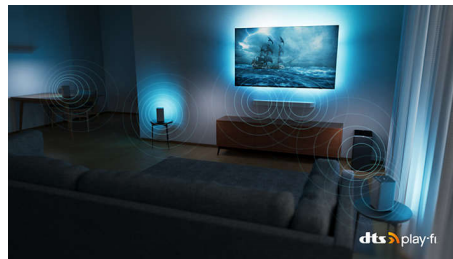

随心掌控，乐在其中

- 人工智能语音控制。使用声音控制您的飞利浦电视。

专属设计，为您的家庭和生活而生。

- 魅力诱人的设计

灵活音效，非凡体验，轻松操控。

- 搭载 DTS Play-Fi 的飞利浦无线家庭系统
- 随时准备在任何控制台上玩游戏。

随心所欲，乐享您的所需。

- 电影般的视觉和声音。Dolby Vision 和 Dolby Atmos。
- 无论来源如何，效果始终出色。飞利浦 P5 引擎。
- 飞利浦 4K 超高清电视，呈现生动的 HDR 画面。

PHILIPS

产品亮点

USB (照片、音乐、视频)

分享快乐。将 USB 记忆棒、数码相机、MP3 播放器或其他多媒体设备连接至电视的 USB 端口, 便可以使用便捷的屏幕内容浏览器欣赏照片、视频和音乐。

人工智能语音控制

使用声音控制您的飞利浦电视。无论是玩游戏、在商店中观看或寻找内容和应用程序都不在话下。无需离开沙发, 只需告诉您的电视即可。四处寻找电视遥控器的日子已一去不复返。现在, 您可以使用您的声音通过遥控器控制您的飞利浦智能电视。打开电视、更改频道、切换到游戏控制台等更多功能均可通过人工智能语音遥控器完成。

生动的 HDR 画面

想要体验每个场景的完美画面? 您的飞利浦 4K 超高清电视兼容所有主要的 HDR 格式, 这意味着您可以获得明亮清晰的图像。即使在黑暗和明亮的区域, 您也可以看到每个细节。

Dolby Vision 和 Dolby Atmos

借助机身自带的 Dolby Vision 和 Dolby Atmos, 您的电影、表演和游戏将呈现出令人难以置信的外观和音效。欣赏导演想要呈现给您的精美画面, 再也不会因为无法呈现昏暗场景而留下遗憾! 清楚地聆听每个声音。体验身临其境的声音效果。

与 DTS Play-Fi 兼容

通过搭载了 DTS Play-Fi 技术的飞利浦无线家庭系统, 您可以在几秒钟内连接到家中的兼容音箱和无线扬声器。您可以在厨房里听电影, 在家中的任何位置播放音乐, 甚至可以使用飞利浦电视作为中央扬声器来打造家庭影院环绕音响系统。

随时可以玩游戏

您的飞利浦电视非常适合玩游戏。当您打开控制台时, 电视会自动切换到超低延迟设置, 从而确保获得快速响应的游戏体验和流畅切换的图像。支持 HDMI 2.1 和 VRR, 而在开启游戏模式之后, 立刻就能感受到令人振奋的效果。