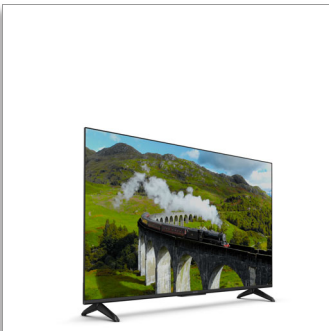

Philips 7800 series
4K UHD LED 智能电视

164 厘米 (65 英寸)
4K 超高清 LED 电视
DTMB

65PUF7808

4K 纤薄智能 LED 电视

采用 P5 处理引擎

精密工程结合多功能设计。飞利浦 7800 电视将令人惊叹的 4K 高清分辨率与出色的音质及简约的设计巧妙融合。这款智能电视可为您提供几乎无限的娱乐选择。

观看电视，随心所欲

- USB 连接让您可以欣赏多媒体内容

随心掌控，乐在其中

- 人工智能语音控制。使用声音控制您的飞利浦电视。

专属设计，为您的家庭和生活而生。

- 魅力诱人的设计

灵活音效，非凡体验，轻松操控。

- 搭载 DTS Play-Fi 的飞利浦无线家庭系统
- 随时准备在任何控制台上玩游戏。

随心所欲，乐享您的所需。

- 电影般的视觉和声音。Dolby Vision 和 Dolby Atmos。
- 无论来源如何，效果始终出色。飞利浦 P5 引擎。
- 飞利浦 4K 超高清电视，呈现生动的 HDR 画面。

生动的 HDR 画面

想要体验每个场景的完美画面? 您的飞利浦 4K 超高清电视兼容所有主要的 HDR 格式, 这意味着您可以获得明亮清晰的图像。即使在黑暗和明亮的区域, 您也可以看到每个细节。

Dolby Vision 和 Dolby Atmos

借助机身自带的 Dolby Vision 和 Dolby Atmos, 您的电影、表演和游戏将呈现出令人难以置信的外观和音效。欣赏导演想要呈现给您的精美画面, 再也不会因为无法呈现昏暗场景而留下遗憾! 清楚地聆听每个声音。体验身临其境的声音效果。