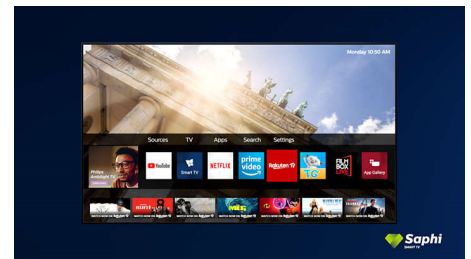

SAPHI TV kolekcija

Philips TV kolekcija. Netflix, Prime Video i druge.

Dizajn i robusno postolje

Tanki, srebrni okvir. Robusno postolje.