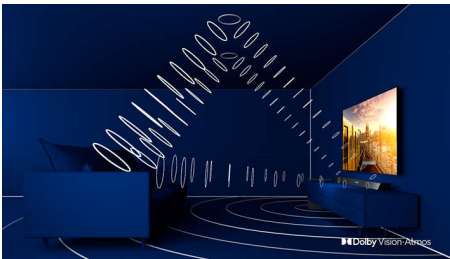

Važne karakt.

4K LED televizor

Uz četiri puta veću rezoluciju u odnosu na standardni Full HD, Ultra HD osvetljava ekran sa preko 8 miliona piksela i našom jedinstvenom tehnologijom Ultra Resolution Upscaling. Doživite poboljšani kvalitet slike, bez obzira na originalni sadržaj i uživajte u oštrijem slici sa superiornom dubinom, kontrastom, prirodnim pokretom i živopisnim detaljima.

Pixel Precise Ultra HD

Lepota 4K Ultra HD televizora je u uživanju u svakom detalju. Philips Pixel Precise Ultra HD procesor konvertuje svaku ulaznu sliku u zadivljujuću UHD rezoluciju na ekranu. Uživajte u glatkoj, ali oštroj pokretnoj slici i izvanrednom kontrastu. Otkrijte dublje crne, izraženije bele, živopisne boje i prirodne nijanse kože – svaki put i iz bilo kojeg izvora.

Dolby Vision i Dolby Atmos

Podrška za Dolby premium audio i video formate vam garantuje da će HDR sadržaj koji gledate izgledati i zvučati zadivljujuće realistično. Bez obzira na to da li strimujete najnoviju seriju ili gledate vašu kolekciju Blu-

Ray diskova, uživaćete u kontrastu, osvetljenosti i bojama na način na koji je režiser i zamislio. Sve to uz zvuk koji se se jasnoćom, detaljima i dubinom ispunjava prostor