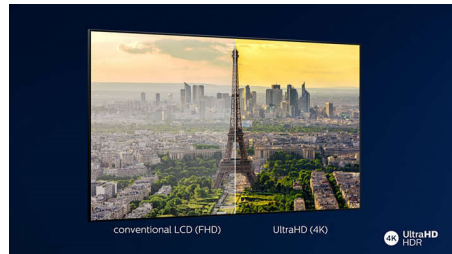

Podrška za HDR10+

Philips televizor je spreman da izvuče maksimum iz HDR10+ video formata. Nivoi kontrasta, boja i osvetljenosti podešavaju se od kadra do kadra. Bez obzira na to da li je u pitanju serija koju morate da pogledate ili novi filmski hit, senke će biti dublje. Svetle površine će sijati. Boje će biti vernije.