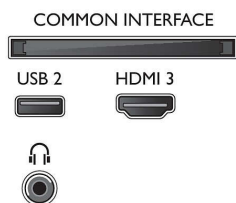

Napajanje

- Električna mreža: AC 220–240 V, 50/60 Hz
- Temperatura okoline: od 5 °C do 35 °C
- Potrošnja energije u standby modu: <0,3 W
- Oznaka za energetska klasu: A+
- Oznaka EU za energiju: 72 W
- Funkcije za uštedu energije: Automatski tajmer za isključivanje, Isključivanje ekrana (za radio)
- Potrošnja energije u isključenom stanju: Nije dostupno
- Godišnja potrošnja energije: 106 kWh

- Prisustvo olova: Da*
- Sadržaj žive: 0 mg

Dodaci

- Uključena dodatna oprema: Daljinski upravljač, 2 baterije veličine AAA, Kabl za napajanje, Vodič za brzi početak, Brošura sa pravnim i bezbedosnim podacima, Staljak za sto

Boja i završni sloj

- Prednja strana televizora: Svetlosrebrna

Dimenzije

- Širina uređaja: 1242,8 mm
- Visina uređaja: 722,8 mm
- Dubina uređaja: 91,8 mm
- Težina proizvoda: 13,7 kg
- Širina uređaja (sa postoljem): 1242,8 mm
- Visina uređaja (sa postoljem): 740,9 mm
- Dubina uređaja (sa postoljem): 244,7 mm
- Težina proizvoda (sa postoljem): 13,9 kg
- Širina kutije: 1360,0 mm
- Visina kutije: 860,0 mm
- Dubina kutije: 160,0 mm
- Težina uključujući ambalažu: 19,9 kg
- Širina postolja: 769,0 mm
- Visina stolja: 18,1 mm
- Dubina postolja: 244,7 mm
- Kompatibilan za montiranje na zid: 200 x 200 mm

Connections

Side