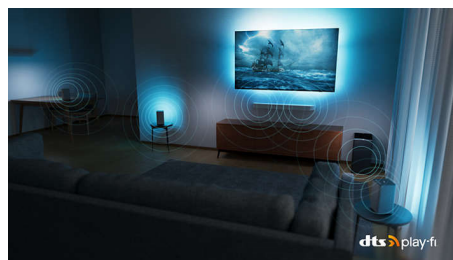

DTS Play-Fi kompatibilnost

Philips bežični kućni audio sistem koji pokreće DTS Play-Fi omogućava povezivanje sa kompatibilnim soundbar zvučnicima i bežičnim

43PUS8807/12

zvučnicima za nekoliko sekundi. Slušajte filmove u kuhinji. Reprodukujte muziku bilo gde. Možete čak i da kreirate sistem kućnog bioskopa sa surround zvukom u kojem će Philips televizor biti centralni zvučnik.