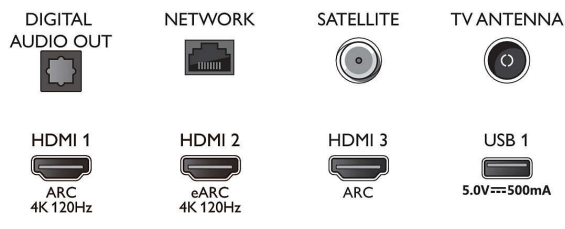

Bottom

Datum izlaska 2023-07-28

Verzija: 6.6.5

EAN: 87 18863 03413 2

© 2023 Koninklijke Philips N.V.
Sva prava zadržana.

Specifikacije su podložne promeni bez prethodnog obaveštenja. Trgovačke marke su vlasništvo kompanije Koninklijke Philips N.V. ili njihovih vlasnika.

www.philips.com