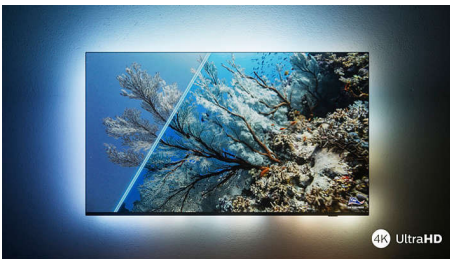

### Živopisna HDR slika

Želite da iskusite savršenu sliku za svaku scenu? Vaš Philips 4K UHD TV je kompatibilan sa svim glavnim HDR formatima, što znači da dobijate sjajnu, ostru sliku. Videćete svaki detalj, čak i u tamnim i svetlim oblastima.