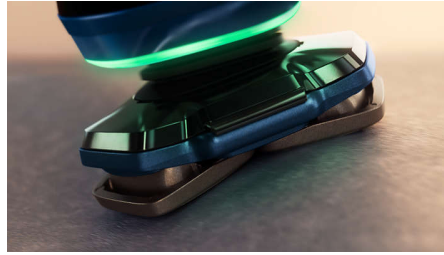

360-D flexibele scheerhoofden

Dit elektrische scheerapparaat van Philips is ontworpen om de contouren van uw gezicht te volgen en heeft volledig flexibele scheerhoofden die 360 draaien voor een grondige en comfortabele scheerbeurt.