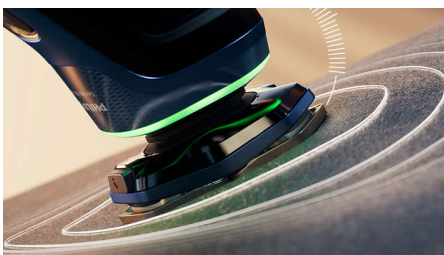

SkinIQ-technologie

- Altijd de optimale druk met de Pressure Guard-sensor
- 30% soepeler** glijden met Nano SkinGlide-coating

Voor makkelijk scheren

- 60 minuten draadloos scheren na volledig opladen
- Past zich aan je contouren aan met 360-D Flexing Heads
- Past zich aan aan uw baarddichtheid met Power Adapt Sensor
- Verbeter uw scheerervaring met Philips Shaving App***
- Grondige reiniging in slechts 1 minuut voor hygiënisch scheren
- Kies voor handig droog of verfrissend nat scheren
- Gemaakt met aandacht voor u en de planeet
- Opzetbare baardstyler met 5 lengtestanden
- Bewaar en laad je scheerapparaat op in een standaard met premium verlichting
- OLED-display voor dynamische meldingen van SkinIQ en het scheerapparaat

Gladder scheren

Kenmerken

Space Grade-precisiemesjes

De 360 graden roterende bladen zijn gesmeed uit hoogwaardig space-grade staal en ontworpen om 2 jaar lang zelf te slijpen. Ze knippen het haar in elke richting en passen zo bij de natuurlijke haargroei.

Lift & Cut-systeem

Onze gepatenteerde, unieke Lift & Cut roterende technologie tilt het haar voorzichtig uit de wortel voordat het precies op huidniveau wordt afgeknipt (tot 0,00 mm van de huid) zonder dat de mesjes je huid zelfs maar aanraken.

Pressure Guard-sensor

Het gebruik van de juiste druk is essentieel voor een gladde huid en huidbescherming. De geavanceerde sensoren in het scheerapparaat meten de druk die u uitoefent en het innovatieve lichtsignaal geeft aan wanneer u te hard of te zacht drukt. Voor een persoonlijke scheerbeurt die precies bij u past.