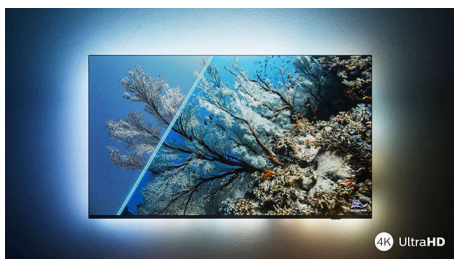

Izuzetno oštra slika

Bez obzira na to šta gledate, uživaćete u svetloj, izuzetno oštroj slici sa živopisnim bojama. Uz to, ovaj 4K (UHD) Ambilight televizor je kompatibilan sa svim glavnim HDR formatima, pa ćete videti više detalja, čak i u tamnim i svetlim oblastima, kada strimujete HDR sadržaj.