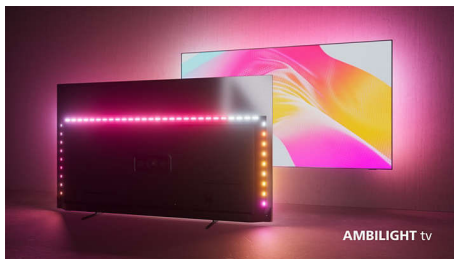

4K Ambilight TV

139 cm (55") Ambilight televizor P5 Picture Engine-120 Hz, Podrška za najpopularnije HDR formate, Google TV™

Važne karakt.

„The One“ sa funkcijom Ambilight.

Ambilight televizori su jedini televizori sa LED svetlima iza ekrana koja reaguju na ono što gledate i okružuju vas aurom raznobojnog svetla. To menja sve: televizor izgleda veće, a doživljaj omiljenih serija, filmova i igara biće više obuhvatajući.