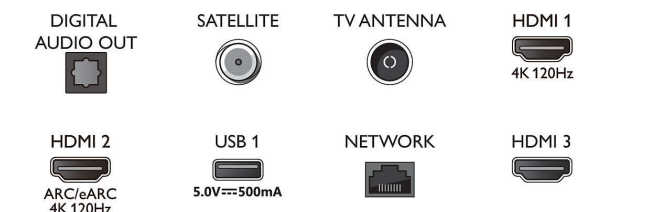

Android televizor

- OS: Google TV™

Connections

Side

Bottom

4K Ambilight TV

139 cm (55") Ambilight televizor P5 Picture Engine-120 Hz, Podrška za najpopularnije HDR formate, Google TV™

Specifikacije