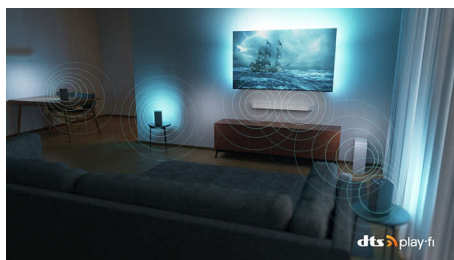

DTS Play-Fi

Odmah po otpakivanju dobijate odličan, jasan zvuk televizora. Ako želite više, Philips Wireless Home System sa tehnologijom DTS Play-Fi omogućava povezivanje sa

55PUS8818/12

kompatibilnim soundbar i bežičnim zvučnicima u domu za nekoliko sekundi. Možete čak i da kreirate sistem kućnog bioskopa sa surround zvukom u kojem će televizor imati ulogu centralnog zvučnika.