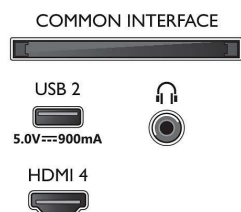

Android televizor

- OS: Google TV™

Connections

Side

Bottom

4K Ambilight TV

139 cm (55") Ambilight televizor P5 Picture Engine-120 Hz, Podrška za najpopularnije HDR formate, Google TV™

Specifikacije