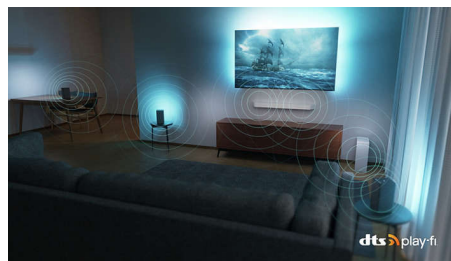

Home Sound Made Easy. DTS Play-Fi

Du får fantastiskt och klart TV-ljud direkt. Om du vill ha mer kan du med Philips trådlösa hemmasystem med DTS Play-Fi ansluta till kompatibla soundbars och trådlösa högtalare hemma på några sekunder. Du kan till och med skapa ett surroundljuds-system för hemmabio med TV:n som en central högtalare.