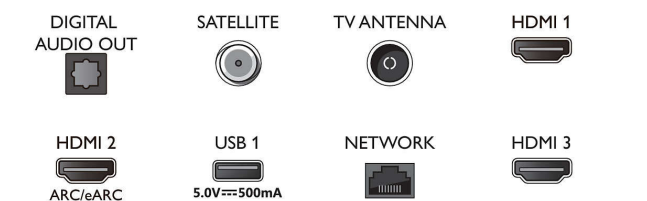

Specifikationer

Ambilight

- Funktioner för Ambilight: Går att anpassa till väggens färg, Loungeläge, Spelläge, Ambilight Music, AmbiWakeup, AmbiSleep, fungerar med Philips trådlösa högtalare för hemmet, Ambilight Bootup Animation
- Ambilight-version: Tresidig

Bild/visning

- Diagonal skärmstorlek (tum): 50 tum
- Diagonal skärmstorlek (metrisk): 126 cm
- Teckenfönster: 4K Ultra HD LED
- Skärmlösning: 3 840 x 2 160

- Uppdateringsfrekvens: 60 Hz
- Bildmotor: P5 Perfect Picture Engine
- Bildförbättring: Dolby Vision, HDR10+, Micro Dimming Pro, Natural Motion, brett färgomfång 90 % DCI/P3, CalMAN Ready, HLG (Hybrid Log Gamma)

Skärmens ingångsupplösning

- Uppdateringsfrekvens för upplösning: 576p–50 Hz, 640 x 480–60 Hz, 720p–50 Hz, 60 Hz, 1920 x 1080p – 24 Hz, 25 Hz, 30 Hz, ,50 Hz, 60 Hz, 2560 x 1440 – 60 Hz, 3840 x 2160p – 24 Hz, 25 Hz, 30 Hz, ,50 Hz, 60 Hz

Mottagare/mottagning/sändning

- Digital-TV: DVB-T/T2/T2-HD/C/S/S2
- Videouppspelning: PAL, Secam
- TV-programguide*: 8-dagars elektronisk programguide
- Signalstyrkeindikering
- Text-TV: 1000 sidor hypertext
- HEVC-stöd

Android-TV

- OS: Google TV™
- Förinstallerade appar: Google Play-filmer*, Google Sök, YouTube, Netflix, Apple TV, Amazon Prime

Connections

Side

Bottom