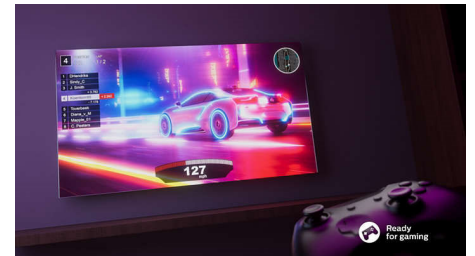

Geweldig voor games

Geniet u van gamen? De instelling voor een lage invoervertraging wordt automatisch geactiveerd wanneer u uw console inschakelt, zodat u vloeiend kunt spelen, zelfs als de actie intenser wordt.

Rijke kleuren en vloeiende bewegingen.

Rijke kleuren en vloeiende bewegingen, voor TV en meer.