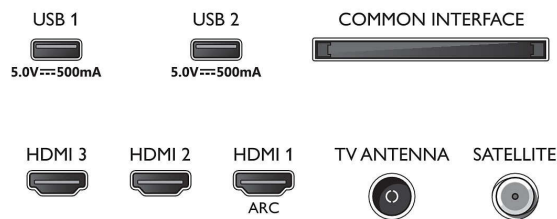

Specificaties

Beeld/scherm

- Schermdiagonaal (inch): 43 inch
- Schermdiagonaal (centimeters): 108 cm
- Display: Full HD LED
- Schermresolutie: 1920 x 1080
- Native vernieuwingsfrequentie (Native refresh rate): 60 Hz
- Beeldverbetering: HDR10, HLG (Hybrid Log Gamma)

Schermsresolutie

- Resolution-Refresh rate (vernieuwingsfrequentie):

576p - 50 Hz, 640 x 480 - 60 Hz, 720p - 50 Hz, 60 Hz, 1366 x 768 - 60 Hz, 1920 x 1080p - 24 Hz, 25 Hz, 30 Hz, 50 Hz, 60 Hz

Tuner/ontvangst/transmissie

- Digitale TV: DVB-T/T2/T2-HD/C/S/S2
- Videoweergave: PAL, SECAM
- TV-programmagids*: Elektronische programmagids voor 8 dagen
- Signaalsterkte-indicator
- Teletekst: 1000 pagina's Hypertext
- HEVC-ondersteuning

Smart TV

- Besturingssysteem (OS): Smart TV met verbeterd besturingssysteem

Smart TV-functies

- Gebruikersinteractie: SimplyShare, Schermduplicatie
- Interactieve TV: HbbTV
- SmartTV-apps*: YouTube, Philips-winkel, Amazon Prime Video, Netflix
- Spraakassistent*: Werkt met Alexa, Werkt met Google Assistent

Connections

Side