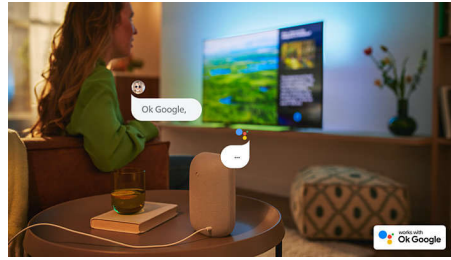

Spraakbediening

U kunt kiezen uit verschillende spraakassistenten! U kunt de TV bedienen en Google Assistent vragen om series en films te zoeken via slimme speakers van Google. Of vraag Alexa via Alexa-apparaten.

Duurzame verpakking.

Deze TV is niet alleen een investering in geweldig beeld en geluid, maar ook een investering in de toekomst. Onze verpakkingen zijn gemaakt van gerecycled karton met FSC-keurmerk en onze gedrukte materialen van gerecycled papier.