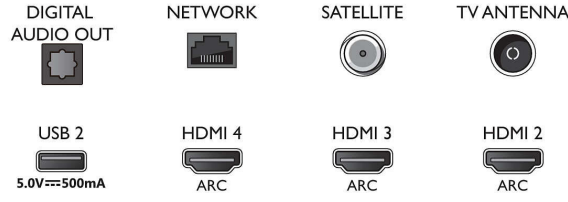

Tuner/Alım/İletim

- Dijital TV: DVB-T/T2/T2-HD/C/S/S2
- Video Oynatma: PAL, SECAM
- MPEG Desteği: MPEG2, MPEG4
- TV Program rehberi*: 8 günlük Elektronik Program Rehberi

Connections

Side

Bottom

4K UHD LED Android TV

178 cm (70 inç) Ambilight TV Önemli HDR formatlarını destekler, P5 Perfect Görüntü Motoru, Android TV/ Yapay zeka ile sesli kontrol

Teknik Özellikler

- Sinyal gücü göstergesi
- Teletext: 1000 sayfa Yardımlı Metin
- HEVC desteği