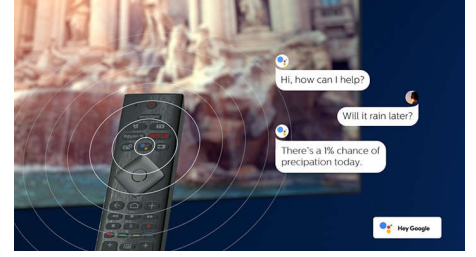

4K UHD HDR

Philips 4K UHD TV'niz HDR10+ ve Dolby Vision dahil tüm önemli HDR formatlarıyla uyumludur. İster kaçırmamanız gereken bir dizi izleyin, ister en yeni video oyununu oynayın, gölgeler hep daha derin olur. Parlak yüzeyler ışıltıdır. Renkler ise çok daha gerçekçi görünür.

TV ve soundbar

Stant yüksekliği, soundbar kullanmaya uygun şekilde ayarlanabilir.

70PUS9005/12

Sesli asistan

Philips Android TV'nizi sesinizle kontrol edin. Oyun oynamak, Netflix izlemek veya Google Play Store'da içerikler ve uygulamalar mı aramak istiyorsunuz? TV'nize söylemeniz yeterli. Ayrıca yerinizden kalkmanıza gerek bile kalmadan Google Asistan uyumlu akıllı ev cihazlarına komut vererek ışıkları kısabilir veya film geceniz için evin sıcaklığını ayarlayabilirsiniz. TV kumandasını aradığınız günler sona erdi. Şimdi Philips akıllı TV'nizi Amazon Echo gibi Alexa uyumlu cihazlarla kontrol etmek için sesinizi kullanabilirsiniz. Alexa ile TV'nizi açın, kanalı değiştirin, oyun konsolunuza geçin ve daha fazlasını yapın.