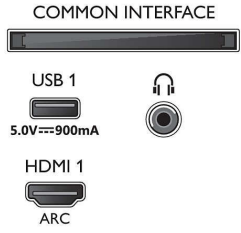

4K UHD LED Android TV

178 cm (70 inç) Ambilight TV Önemli HDR formatlarını destekler, P5 Perfect Görüntü Motoru, Android TV/ Yapay zeka ile sesli kontrol

70PUS9005/12

Teknik Özellikler

Ambilight

- Ambilight Özellikleri: Dahili Ambilight+Hue, Ambilight Müzik, Oyun Modu, Duvar rengine uyarlanma, Dinlenme modu, AmbiWakeup, AmbiSleep
- Ambilight Versiyonu: 4 taraflı

Görüntü/Ekran

- En-boy oranı: 16:9
- Çapraz ekran boyutu (inç): 70 inç
- Çapraz ekran boyutu (metrik): 178 cm

- Ekran: 4K Ultra HD LED
- Ekran çözünürlüğü: 3840x2160
- Fotoğraf motoru: P5 Perfect Görüntü Motoru
- Görüntü geliştirme: Ultra Çözünürlük, HDR10+, Dolby Vision, 2200 PPI
- Çapraz ekran boyutu (inç): 70 inç

Desteklenen Ekran Çözünürlüğü

- Tüm HDMI'larda bilgisayar girişleri: HDR destekli, HDR10/ HLG, 60 Hz'de 4K UHD 3840x2160

değerine kadar

- Tüm HDMI'larda video girişleri: 60 Hz'de 4K UHD 3840x2160 değerine kadar, HDR destekli, HDR10/ HLG (Hybrid Log Gamma), HDR10+/Dolby Vision

Tuner/Alım/İletim

- Dijital TV: DVB-T/T2/T2-HD/C/S/S2
- Video Oynatma: PAL, SECAM
- MPEG Desteği: MPEG2, MPEG4
- TV Program rehberi*: 8 günlük Elektronik Program Rehberi

Connections

Side