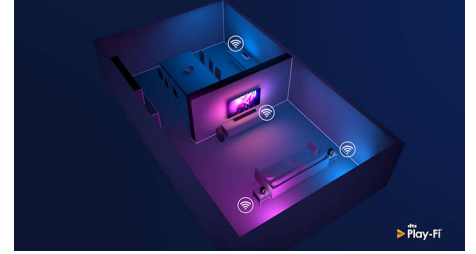

TV ve soundbar

Stant yüksekliği, soundbar kullanmaya uygun şekilde ayarlanabilir.

70PUS9005/12

Sesli asistan

Philips Android TV'nizi sesinizle kontrol edin. Oyun oynamak, Netflix izlemek veya Google Play Store'da içerikler ve uygulamalar mı aramak istiyorsunuz? TV'nize söylemeniz yeterli. Ayrıca yerinizden kalkmanıza gerek bile kalmadan Google Asistan uyumlu akıllı ev cihazlarına komut vererek ışıkları kısabilir veya film geceniz için evin sıcaklığını ayarlayabilirsiniz. TV kumandasını aradığınız günler sona erdi. Şimdi Philips akıllı TV'nizi Amazon Echo gibi Alexa uyumlu cihazlarla kontrol etmek için sesinizi kullanabilirsiniz. Alexa ile TV'nizi açın, kanalı değiştirin, oyun konsolunuza geçin ve daha fazlasını yapın.

DTS Play-Fi

Philips TV'nizin DTS Play-Fi özelliği ile herhangi bir odadaki uyumlu hoparlörlere bağlanabilirsiniz. Yemek hazırlarken filmi dinlemek veya misafirlerinize içecek hazırlarken maç yorumunu kaçırmamak için mutfaktaki kablosuz hoparlörü kullanabilirsiniz.