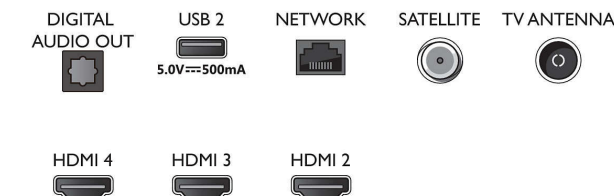

Bottom

Datum izlaska 2023-07-28

Verzija: 6.6.2

EAN: 87 18863 02823 0

© 2023 Koninklijke Philips N.V.
Sva prava zadržana.

Specifikacije su podložne promeni bez prethodnog obaveštenja. Trgovačke marke su vlasništvo kompanije Koninklijke Philips N.V. ili njihovih vlasnika.

www.philips.com

* Elektronski TV vodič i stvarna vidljivost (do 8 dana) zavise od zemlje i operatera.

* Godišnja potrošnja energije (kWđ/godišnje) zasnovana je na potrošnji energije televizora koji radi 4 sata dnevno, 365 dana godišnje. Stvarna potrošnja energije zavisi od načina korišćenja televizora.

* Televizor podržava DVB prijem za emitovanje besplatnih kanala. Specifični DVB operateri nisu podržani. Ažurna lista nalazi se u odeljku sa najčešćim pitanjima na Philips veb lokaciji za podršku. Za neke operatere su potrebni modul uslovnog pristupa i pretplata. Obratite se operateru da biste dobili više informacija.

* Aplikacija Philips TV Remote i povezane funkcije razlikuju se u zavisnosti od modela televizora, operatera i zemlje, kao i od modela i operativnog sistema pametnog uređaja. Više informacija potražite na: www.philips.com/TVRemoteapp.

* Ponuda Smart TV aplikacija razlikuje se u zavisnosti od modela i zemlje. Više informacija potražite na: www.philips.com/smarttv.

* Ovaj televizor sadrži olovo samo na određenim delovima ili komponentama gde ne postoje tehnološke alternative u skladu sa postojećim klauzulama izuzimanja prema RoHS direktivi.

* Amazon Prime je dostupan na određenim jezicima i u određenim zemljama.

* Potrebna je Disney+ pretplata. Podleže uslovima na <https://www.disneyplus.com> (c) 2020. Disney i njeni povezani entiteti. Disney+ je dostupan na određenim jezicima i u određenim zemljama.

* Google Assistant je dostupan na Philips Android TV uređajima sa verzijom operativnog sistema Android O (8) ili novijom. Google Assistant je dostupan na određenim jezicima i u određenim zemljama.

* Potrebna je Netflix pretplata. Podleže uslovima na <https://www.netflix.com>