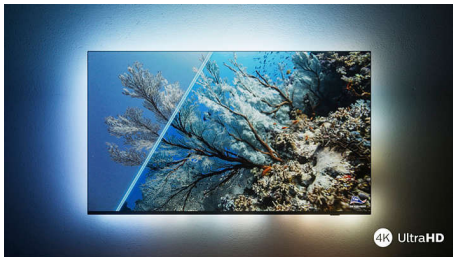

4K UHD LED Android TV

Dolby Atmos zvuk Podrška za najpopularnije HDR formate, 164 cm (65") Android TV

65PUS7406/12

Važne karakt.

Podrška za sve glavne HDR formate

Vaš Philips 4K UHD televizor je kompatibilan sa svim glavnim HDR formatima, uključujući Dolby Vision. Bez obzira na to da li je u pitanju serija koju morate da pogledate ili novi filmski hit, senke će biti dublje. Svetle površine će sijati. Boje će biti vernije.