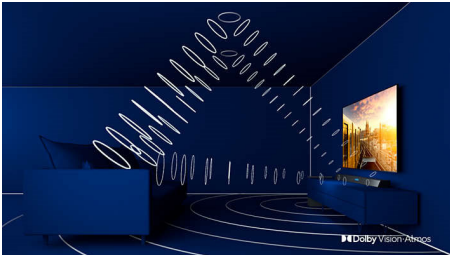

Dolby Vision en Dolby Atmos

Met de ondersteuning voor Dolby's eersteklas geluid en videoformats klinkt en lijkt alles wat

u in HDR kijkt levensecht. Of u nu kijkt naar de nieuwste streamingseries of een Blu-ray Disc-set, u kunt genieten van het contrast, de kleur en de helderheid zoals de regisseur het heeft bedoeld. Geniet ook van de heldere, ruimtelijke klanken met detail en diepte.