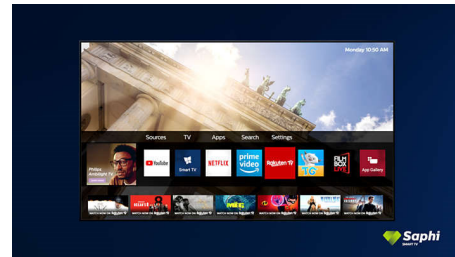

Dolby Vision i Dolby Atmos

Podrška za Dolby premium audio i video formate vam garantuje da će HDR sadržaj koji gledate izgledati i zvučati zavidujuće realistično. Bez obzira na to da li strimujete najnoviju seriju ili gledate vašu kolekciju Blu-Ray diskova, uživacete u kontrastu, osvetljenosti i bojama na način na koji je režiser i zamislio. Sve to uz zvuk koji se jasnoćom, detaljima i dubinom ispunjava prostor.

Saphi Smart TV

SAPHI je brzi, intuitivni operativni sistem koji korišćenje Philips Smart TV-a pretvara u pravo zadovoljstvo. Uživajte u odličnom kvalitetu slike i pristupu pomoću jednog dugmeta preglednom meniju sa ikonama. Lako upravljajte televizorom i lako pronalazite popularne Philips Smart TV aplikacije, uključujući YouTube, Netflix i druge.