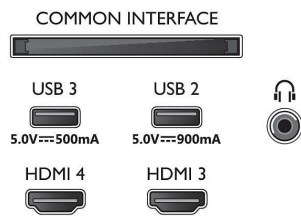

Specificaties

Ambilight

- Ambilight-functies: Past zich aan de muurkleur aan, Lounge-modus, Gamemodus, Ambilight Music, AmbiWakeUp, AmbiSleep, werkt met draadloze Philips-luidsprekers voor thuisgebruik, Ambilight-animatie bij opstarten
- Ambilight-versie: Driezijdig

Beeld/scherm

- Schermdiagonaal (centimeters): 164 cm
- Display: 4K Ultra HD OLED

- Schermresolutie: 3840 x 2160
- Native vernieuwingsfrequentie (Native refresh rate): 120 Hz
- Beeldengine: P5 AI Perfect Picture Engine
- Beeldverbetering: Breed kleurengamma 97% DCI/P3, Perfect Natural Motion, Micro Dimming Perfect, Dolby Vision, A.I. PQ-modus, Klaar voor CalMAN, HDR10+ Adaptive, Filmmakermodus, HLG (Hybrid Log Gamma)
- Schermdiagonaal (inch): 65 inches

Schermsresolutie

- Resolution-Refresh rate (vernieuwingsfrequentie): 576p - 50 Hz, 640 x 480 - 60 Hz, 720p - 50 Hz, 60 Hz, 1920 x 1080p - 24 Hz, 25 Hz, 30 Hz, 50 Hz, 60 Hz, 100 Hz, 120 Hz., 2560 x 1440-60 Hz, 120 Hz, 3840 x 2160p - 24 Hz, 25 Hz, 30 Hz, 50 Hz, 60 Hz, 100 Hz, 120 Hz.

Tuner/ontvangst/transmissie

- Digitale TV: DVB-T/T2/T2-HD/C/S/S2
- TV-programmagids*: Elektronische programmagids

Connections

Side