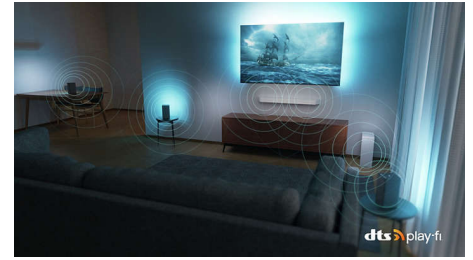

DTS Play-Fi

Ви отримаєте чудовий, чистий звук телевізора відразу після розпакування. Якщо вам потрібно більше, бездротова домашня система Philips із DTS Play-Fi дозволяє за лічені секунди під'єднати сумісні саундбари і бездротові гучномовці по всій оселі. Можна навіть створити систему домашнього кінотеатру з об'ємним звуком, використовуючи телевізор як центральний гучномовець.