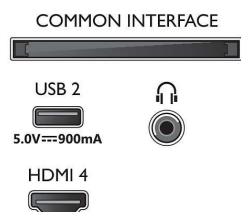

4K телевізор з Ambilight

Телевізор 126 см (50 д.) із Ambilight P5 Picture Engine 120 Гц, Підтримка основних форматів HDR, Google TV™

Специфікації

Ambilight

- Функції Ambilight: Адаптація до кольору стіни, Режим розслаблюючого світла, Режим гри, Музичний режим Ambilight, AmbiWakeur, AmbiSleep, Працює з бездротовими домашніми гучномовцями Philips, Анімація завантаження Ambilight
- Версія Ambilight: 3-стороннє

Зображення/дисплей

- Розмір екрана по діагоналі (у дюймах): 50 дюймів
- Розмір екрана по діагоналі (у метрах): 126 см

- Дисплей: 4K Ultra HD LED
- Роздільна здатність панелі: 3840 x 2160
- Природна частота оновлення: 120 Гц
- Процесор зображення: P5 Perfect Picture Engine
- Покращення зображення: Micro Dimming Pro, Широка колірна гама 90% DCI/P3, HDR10+, Dolby Vision, Підтримка CalMAN, Perfect Natural Motion, HLG (Hybrid Log Gamma)

Роздільна здатність вхідного сигналу дисплея

- Роздільна здатність – частота оновлення: 576р – 50 Гц, 640x480 – 60 Гц, 720р – 50 Гц, 60 Гц,

50PUS8818/12

1920x1080р – 24 Гц, 25 Гц, 30 Гц, 50 Гц., 60 Гц, 100 Гц, 120 Гц., 2560x1440 – 60 Гц, 120 Гц, 3840x2160р – 24 Гц, 25 Гц, 30 Гц, 50 Гц., 60 Гц, 100 Гц, 120 Гц.

Тюнер/Прийм/Передача

- Цифрові телевізори: DVB-T/T2/T2-HD/C/S/S2
- Відтворення відео: PAL, SECAM
- Телегід*: Електронний довідник програм на 8 днів
- Індикація потужності сигналу
- Телетекст: Гіпертекст на 1000 сторінок
- Підтримка HEVC

Connections

Side