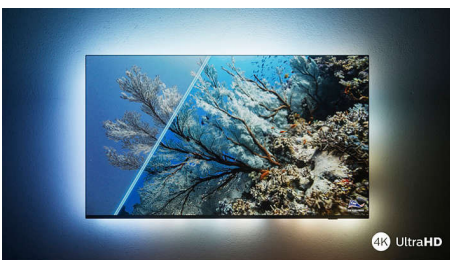

Надчітке зображення

Незалежно від того, що ви дивитесь, вам сподобається яскраве, ультрочітке

зображенням з яскравими кольорами. Крім того, цей телевізор 4K (UHD) Ambilight сумісний з усіма основними форматами HDR, щоб під час трансляції контенту HDR ви бачили більше деталей, навіть на темних і світлих ділянках.