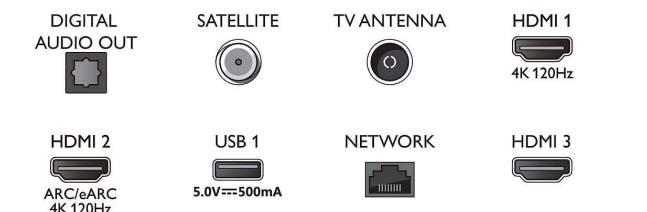

4K телевізор з Ambilight

Телевізор 126 см (50 д.) із Ambilight P5 Picture Engine 120 Гц, Підтримка основних форматів HDR, Google TV™

Специфікації

Ambilight

- Функції Ambilight: Адаптація до кольору стіни, Режим розслаблюючого світла, Режим гри, Музичний режим Ambilight, AmbiWakeur, AmbiSleep, Працює з бездротовими домашніми гучномовцями Philips, Анімація завантаження Ambilight
- Версія Ambilight: 3-стороннє

Зображення/дисплей

- Розмір екрана по діагоналі (у дюймах): 50 дюймів
- Розмір екрана по діагоналі (у метрах): 126 см

- Дисплей: 4K Ultra HD LED
- Роздільна здатність панелі: 3840 x 2160
- Природна частота оновлення: 120 Гц
- Процесор зображення: P5 Perfect Picture Engine
- Покращення зображення: Micro Dimming Pro, Широка колірна гама 90% DCI/P3, HDR10+, Dolby Vision, Підтримка CalMAN, Perfect Natural Motion, HLG (Hybrid Log Gamma)

Роздільна здатність вхідного сигналу дисплея

- Роздільна здатність – частота оновлення: 576р – 50 Гц, 640x480 – 60 Гц, 720р – 50 Гц, 60 Гц,

50PUS8818/12

1920x1080р – 24 Гц, 25 Гц, 30 Гц, 50 Гц., 60 Гц, 100 Гц, 120 Гц., 2560x1440 – 60 Гц, 120 Гц, 3840x2160р – 24 Гц, 25 Гц, 30 Гц, 50 Гц., 60 Гц, 100 Гц, 120 Гц.

Тюнер/Прийм/Передача

- Цифрові телевізори: DVB-T/T2/T2-HD/C/S/S2
- Відтворення відео: PAL, SECAM
- Телегід*: Електронний довідник програм на 8 днів
- Індикація потужності сигналу
- Телетекст: Гіпертекст на 1000 сторінок
- Підтримка HEVC

Connections

Side

Bottom