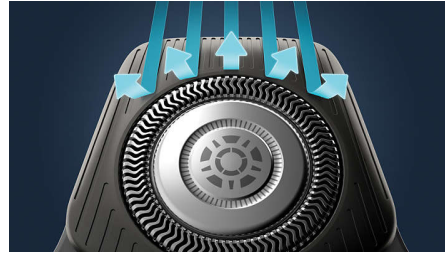

Têtes de précision Hair-Guide

Ce nouveau rasoir de stylisation de précision est doté de canaux de guidage des poils pour une coupe et un confort optimaux.