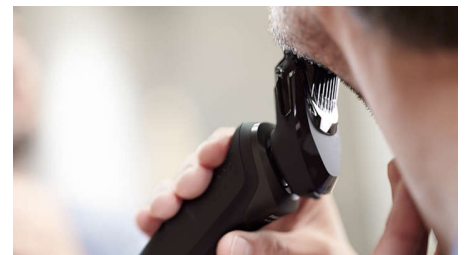

Accessoire tondeuse barbe

Avec son choix de 5 hauteurs de coupe différentes, l'accessoire tondeuse barbe peut réaliser toutes sortes de styles, de la barbe de 3 jours à la barbe courte et nette. Il est également utile pour pré-tailler les poils avant rasage.