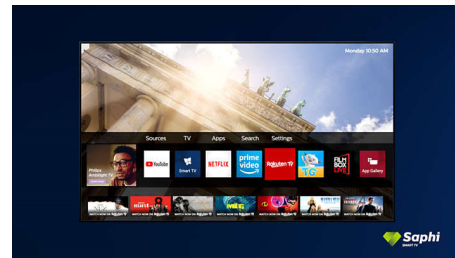

HDMI veza

Ready for gaming

Vaš Philips televizor ima najnovije HDMI priključke, a automatski prebacuje na Low latency podešavanja kada počnete da se igrate na konzolama za igre.

Dizajn

Tražite televizor koji se uklapa u vaš prostor? Ovaj 4K smart TV je kao poručen za vas! Virtuelni ekran bez okvira uklapa se u skoro svaki interijer, a zbog tankog podnožja izgleda

50PUS7556/12

kao da televizor pluta iznad jedinice televizora ili stola.

Dizajn

Srebrno postolje

SAPHI TV kolekcija

Philips TV kolekcija. Netflix, Prime Video i druge.

Saphi Smart TV

SAPHI je brzi, intuitivni operativni sistem koji korišćenje Philips Smart TV-a pretvara u pravo zadovoljstvo. Uživate u odličnom kvalitetu slike i pristupu pomoću jednog dugmeta preglednom meniju sa ikonama. Lako upravljajte televizorom i lako pronalazite popularne Philips Smart TV aplikacije, uključujući YouTube, Netflix i druge.