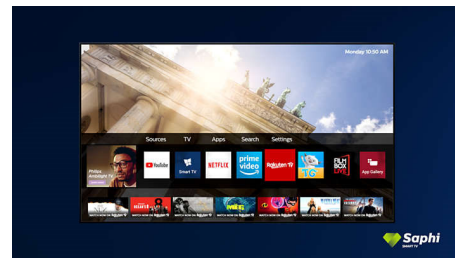

50PUS7556/12

kao da televizor pluta iznad jedinice televizora ili stola.

Dizajn

Srebrno postolje

SAPHI TV kolekcija

Philips TV kolekcija. Netflix, Prime Video i druge.

Saphi Smart TV

SAPHI je brzi, intuitivni operativni sistem koji korišćenje Philips Smart TV-a pretvara u pravo zadovoljstvo. Uživate u odličnom kvalitetu slike i pristupu pomoću jednog dugmeta preglednom meniju sa ikonama. Lako upravljajte televizorom i lako pronalazite popularne Philips Smart TV aplikacije, uključujući YouTube, Netflix i druge.