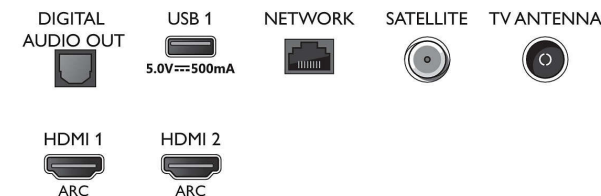

Dimenzije

- Širina uređaja: 1112,2 mm
- Visina uređaja: 647,3 mm
- Dubina uređaja: 87,1 mm
- Težina proizvoda: 11,3 kg
- Širina uređaja (sa postoljem): 1112,2 mm
- Visina uređaja (sa postoljem): 677,3 mm
- Dubina uređaja (sa postoljem): 259,7 mm
- Težina proizvoda (sa postoljem): 11,5 kg
- Širina kutije: 1240,0 mm
- Visina kutije: 785,0 mm
- Dubina kutije: 150,0 mm
- Težina uključujući ambalažu: 15,2 kg
- Širina postolja: 727,4 mm
- Visina stalka: 30,0 mm
- Dubina postolja: 245,3 mm
- Kompatibilan za montiranje na zid: 100 x 200 mm

Connections

Side

Bottom

Datum izlaska 2023-07-28

Verzija: 7.7.2

EAN: 87 18863 02829 2

© 2023 Koninklijke Philips N.V.
Sva prava zadržana.

Specifikacije su podložne promeni bez prethodnog obaveštenja. Trgovačke marke su vlasništvo kompanije Koninklijke Philips N.V. ili njihovih vlasnika.