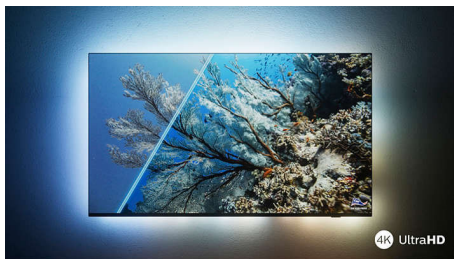

4K UHD Smart TV
126 cm (50") Dolby Vision i Dolby Atmos, Smart TV

Važne karakt.

Podrška za sve glavne HDR formate

Vaš Philips 4K UHD televizor je kompatibilan sa svim glavnim HDR formatima, uključujući Dolby Vision. Bez obzira na to da li je u pitanju serija koju morate da pogledate ili novi filmski hit, senke će biti dublje. Svetle površine će sijati. Boje će biti vernije.