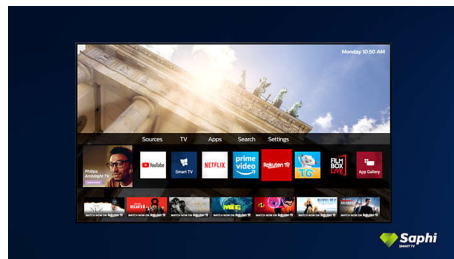

SAPHI smart TV

Brzi, intuitivni operativni sistem SAPHI korišćenje Philips Smart TV-a pretvara u pravo zadovoljstvo. Uživate u odličnom kvalitetu slike i pristupu preglednom meniju sa ikonama pomoću jednog dugmeta. Lako upravljajte televizorom i lako pronalazite popularne Philips Smart TV aplikacije.

HDMI veza

Ready for gaming

Vaš Philips televizor ima najnovije HDMI priključke, a automatski prebacuje na Low latency podešavanja kada počnete da se igrate na konzolama za igre.

Dizajn

Tražite televizor koji se uklapa u vaš prostor? Ovaj 4K smart TV je kao poručen za vas! Virtuelni ekran bez okvira uklapa se u skoro svaki interijer, a zbog tankog podnožja izgleda

50PUS7556/12

kao da televizor pluta iznad jedinice televizora ili stola.

Dizajn

Srebrno postolje