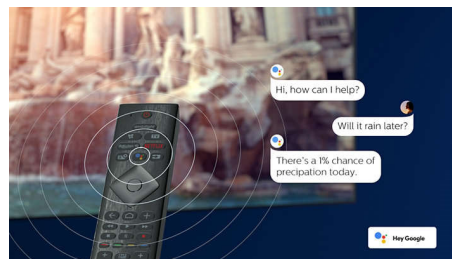

Design

Fjärrkontroll med undersida av skotskt Muirhead-läder och bakgrundsbelysta knappar.

Android-TV

Med Philips Android-TV får du det innehåll du vill ha – när du vill ha det. Du kan anpassa startskärmen så att dina favoritappar visas, vilket gör det enkelt att börja streama de filmer och serier du gillar. Eller fortsatt där du slutade.

Röstassistent

Styr din Philips Android TV med din röst. Vill du spela ett spel, titta på Netflix eller hitta innehåll och appar i Google Play Butik? Tala om det för TV:n. Du kan till och med styra alla Google Assistant-kompatibla smarta hemenheter – som att skruva ner ljuset och ställa in termostaten på filmkväll. Utan att lämna soffan. Tiden när du letade efter fjärrkontrollen är över. Nu kan du använda rösten för att styra din Philips Smart TV via Alexa-aktiverade enheter som Amazon Echo. Slå på TV:n, byt kanal, växla till spelkonsolen och mycket mer med Alexa.