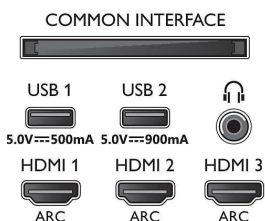

Specifikationer

Ambilight

- Funktioner för Ambilight: Inbyggd Ambilight + hue, Ambilight Music, Spelläge, Går att anpassa till väggens färg, Loungeläge, AmbiWakeup, AmbiSleep
- Ambilight-version: Tresidig

Bild/visning

- Bildförhållande: 16:9
- Diagonal skärmstorlek (tum): 55 tum
- Diagonal skärmstorlek (metrisk): 139 cm
- Teckenfönster: OLED med 4K Ultra HD

- Skärmapplösning: 3840 x 2160
- Bildmotor: P5 AI Perfect Picture Engine
- Bildförbättring: Ultra Resolution, Brett färgomfång 99 % DCI/P3, Dolby Vision, HDR10+, Perfect Natural Motion, 5 700 PPI
- Diagonal skärmstorlek (tum): 55 tum

Bildskärmsupplösningar som stöds

- Datoringångar på alla HDMI-ingångar: Stöd för HDR, HDR10+/HLG, Stöd för HDR, HDR10/HLG, Upp till 4K UHD, 3840 x 2160, vid 60 Hz
- Videoringångar på alla HDMI-ingångar: Stöd för

HDR, HDR10/HLG (Hybrid Log Gamma), HDR10+/Dolby Vision, Upp till 4K UHD, 3840 x 2160, vid 60 Hz

Mottagare/mottagning/sändning

- Digital-TV: DVB-T/T2/T2-HD/C/S/S2
- Videouppspelning: PAL, Secam
- MPEG-stöd: MPEG2, MPEG4
- TV-programguide*: 8-dagars elektronisk programguide
- Signalstyrkeindikering

Connections

Side