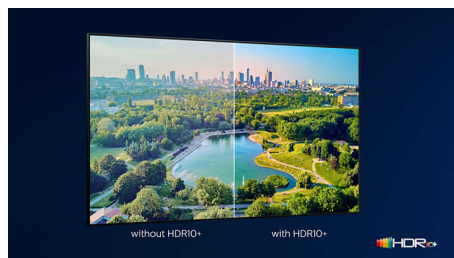

Stöd för de viktigaste HDR-formaten

En Philips 4K UHD OLED-TV är kompatibel med alla de viktigaste HDR-formaten, inklusive HDR10+ och Dolby Vision. Oavsett om det är en serie du inte får missa eller det senaste TV-spelet blir skuggor djupare. Ljusa områden lyser. Färgerna är mer verklighetstroga. Rörelserna är otroligt jämna.