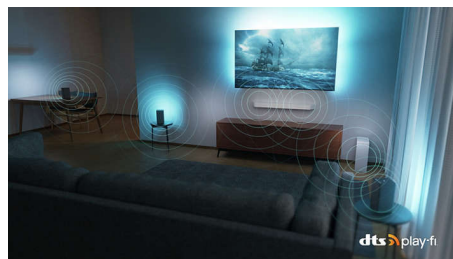

DTS Play-Fi

Met alleen de TV geniet u direct van geweldig, helder geluid. Als u nog meer wilt, kunt u met het Philips Wireless Home System met DTS Play-Fi binnen enkele seconden verbinding maken met compatibele soundbars en

75PUS8848/12

draadloze luidsprekers in uw huis. U kunt zelfs een home cinema surround-soundsysteem maken met uw TV als centrale luidspreker.