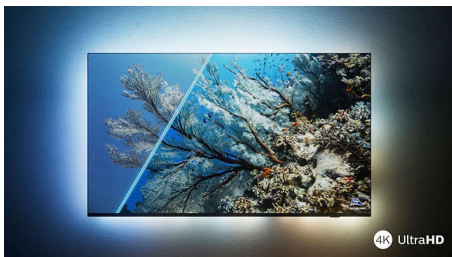

Ultrascherp beeld

Geniet van helder, superscherp beeld met levendige kleuren, waar u ook naar kijkt. Bovendien is deze 4K UHD Ambilight-TV compatibel met alle belangrijke HDR-indelingen, zodat u meer details ziet wanneer u HDR-content streamt, zelfs in donkere en lichte gebieden.