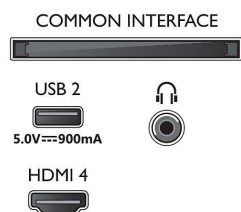

Android TV

- Besturingssysteem: Google TV™

Connections

Side

Bottom

4K Ambilight TV

189 cm (75") Ambilight TV P5 Picture Engine-120 Hz, Voornaamste HDR-indelingen ondersteund, Google TV™

Specificaties