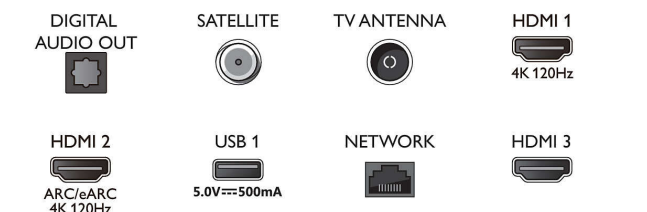

Beeld/scherm

- Schermdiagonaal (inch): 75 inch
- Schermdiagonaal (centimeters): 189 cm
- Display: 4K Ultra HD-LED
- Schermresolutie: 3840 x 2160

- Native vernieuwingsfrequentie: 120 Hz
- Beeldengine: P5 Perfect Picture Engine
- Beeldverbetering: Micro Dimming Pro, Breed kleurengamma 90% DCI/P3, HDR10+, Dolby Vision, Klaar voor CalMAN, Perfect Natural Motion, HLG (Hybrid Log Gamma)

Android TV

- Besturingssysteem: Google TV™

Connections

Side

Bottom

4K Ambilight TV

189 cm (75") Ambilight TV P5 Picture Engine-120 Hz, Voornaamste HDR-indelingen ondersteund, Google TV™

Specificaties