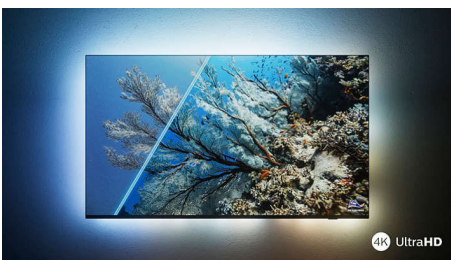

Надчітке зображення

Незалежно від того, що ви дивитесь, вам сподобається яскраве, ультрачітке

зображенням з яскравими кольорами. Крім того, цей телевізор 4K (UHD) Ambilight сумісний з усіма основними форматами HDR, щоб під час трансляції контенту HDR ви бачили більше деталей, навіть на темних і світлих ділянках.