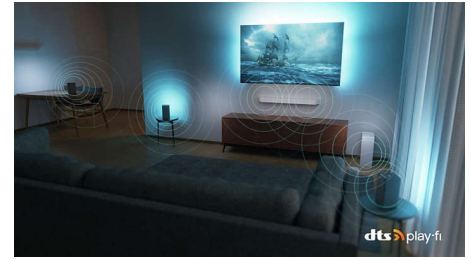

DTS Play-Fi

Ви отримаєте чудовий, чистий звук телевізора відразу після розпакування. Якщо вам потрібно більше, бездротова домашня система Philips із DTS Play-Fi дозволяє за лічені секунди під'єднати сумісні саундбари і бездротові гучномовці по всій оселі. Можна навіть створити систему домашнього кінотеатру з об'ємним звуком, використовуючи телевізор як центральний гучномовець.