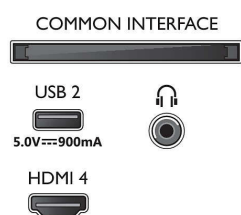

4K телевизор з Ambilight

Телевізор 139 см (55 д.) із Ambilight P5 Picture Engine 120 Гц, Підтримка основних форматів HDR, Google TV™

Специфікації

Ambilight

- Функції Ambilight: Адаптація до кольору стіни, Режим розслаблюючого світла, Режим гри, Музичний режим Ambilight, AmbiWakeur, AmbiSleep, Працює з бездротовими домашніми гучномовцями Philips, Анімація завантаження Ambilight
- Версія Ambilight: 3-стороннє

Зображення/дисплей

- Розмір екрана по діагоналі (у дюймах): 55 дюймів
- Розмір екрана по діагоналі (у метрах): 139 см

- Дисплей: 4K Ultra HD LED
- Роздільна здатність панелі: 3840 x 2160
- Природна частота оновлення: 120 Гц
- Процесор зображення: P5 Perfect Picture Engine
- Покращення зображення: Micro Dimming Pro, Широка колірна гама 90% DCI/P3, HDR10+, Dolby Vision, Підтримка CalMAN, Perfect Natural Motion, HLG (Hybrid Log Gamma)

Роздільна здатність вхідного сигналу дисплея

- Роздільна здатність – частота оновлення: 576р – 50 Гц, 640x480 – 60 Гц, 720р – 50 Гц, 60 Гц,

55PUS8818/12

1920x1080р – 24 Гц, 25 Гц, 30 Гц, 50 Гц., 60 Гц, 100 Гц, 120 Гц., 2560x1440 – 60 Гц, 120 Гц, 3840x2160р – 24 Гц, 25 Гц, 30 Гц, 50 Гц., 60 Гц, 100 Гц, 120 Гц.

Тюнер/Прийом/Передача

- Цифрові телевізори: DVB-T/T2/T2-HD/C/S/S2
- Відтворення відео: PAL, SECAM
- Телегід*: Електронний довідник програм на 8 днів
- Індикація потужності сигналу
- Телетекст: Гіпертекст на 1000 сторінок
- Підтримка HEVC

Connections

Side