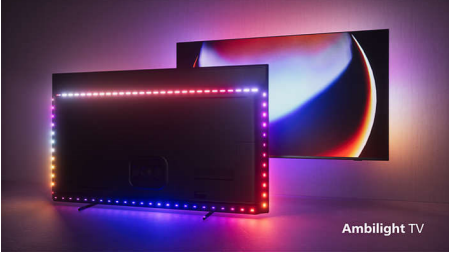

PHILIPS

4K UHD Android TV

P5 AI perfect görüntü motoru Dolby Atmos ses kalitesi, 4 taraflı Ambilight TV, 194 cm (77inç) Android TV

Özellikler

4 taraflı Ambilight

Ambilight ile inanılmaz Philips TV izleme deneyimi daha da sürükleyici hale geliyor! TV'nin dört kenarındaki LED ışıklar parlar ve ekrandaki içeriğin renkleri veya müziğinizi ile mükemmel bir uyum içinde renk değiştirir. O kadar huzurlu ve sürükleyicidir ki onuz televizyondan nasıl keyif aldığınızı merak edeceksiniz.