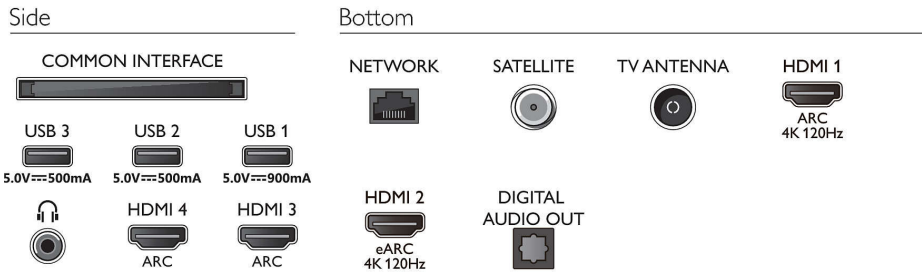

AB Enerji kartı

- EPREL kayıt numaraları: 1240565
- SDR için enerji sınıfı: G
- SDR için açık mod güç talebi: 146 Kwh/1000 sa
- HDR için enerji sınıfı: F
- HDR için açık mod güç talebi: 126 Kwh/1000 sa
- Kapalı mod güç tüketimi: geçersiz
- Ağa bağlı bekleme modu: <2,0 W
- Kullanılan panel teknolojisi: OLED

Güç

- Şebeke elektriği: AC 220 - 240 V 50/60 Hz
- Bekleme modunda güç tüketimi: < 0,3 W
- Güç Tasarrufu Özellikleri: Otomatik kapama zamanlayıcı, İşik

sensörü, Görüntü dondurma (radyo için), Ekonomik mod

Aksesuarlar

- Birlikte verilen aksesuarlar: 2 x AAA Pili, Yasal bilgiler ve güvenlik broşürü, Güç kablosu, Hızlı başlangıç kılavuzu, Uzaktan Kumanda, Masa üstü stand

Tasarım

- TV'nin renkleri: Metal kaplama çerçeve
- Stant tasarımı: Metal koyu krom çubuklar
- Uzaktan kumanda: Muirhead derili

Boyutlar

- Set Genişliği: 1722,7 mm
- Set Yüksekliği: 987,1 mm
- Set Derinliği: 78,6 mm
- Ürün ağırlığı: 35,8 kg
- Set genişliği (stant ile): 1722,7 mm
- Set yüksekliği (stant ile): 1011,0 mm
- Set derinliği (stant ile): 310,0 mm
- Ürün ağırlığı (+stant): 36,5 kg
- Kutu genişliği: 1950,0 mm
- Kutu yüksekliği: 1170,0 mm
- Kutu derinliği: 200,0 mm
- Ambalaja birlikte Ağırlık: 50,0 kg
- Stant genişliği: 798,0 mm
- Stant yüksekliği: 70,0 mm
- Stant derinliği: 310,0 mm
- Duvara montaja uyumlu: 400 x 300 mm

Connections

Yayın tarihi 2023-07-28

Sürüm: 11.11.2

EAN: 87 18863 03463 7

© 2023 Koninklijke Philips N.V.
Tüm hakları saklıdır.

Teknik özellikler üzerinde önceden haber vermeden değişiklik yapılabilir Ticari markalar, Koninklijke Philips N.V. şirketi veya ilgili kuruluşlara aittir.

www.philips.com

* Philips OLED TV panellerinin titreşimsiz görüntü sunduğu ve ekranlarının rahatsız edici parlama göstermediği UL tarafından onaylanmıştır.

* Bellek boyutu (Flash): 16 G, mevcut disk alanı farklılık gösterebilir (ör. önceden yüklü uygulamalar, işletim sistemi vb. gibi özelliklere dayanır)

* EPG ve gerçek görünürlük (8 güne kadar) ülkeye ve operatöre bağlıdır.

* Android Uygulaması teklifleri ülkeden ülkeye farklılık gösterir. Daha fazla bilgi için lütfen ülkenizdeki Google Play Store'u ziyaret edin.

* USB kayıt özelliği sadece dijital kanallarda kullanılabilir, kayıtlar yayın kopya koruması (CI+) tarafından sınırlanabilir. Ülke ve kanal kısıtlamaları uygulanabilir.

* Netflix aboneliği gereklidir ve https://www.netflix.com adresinde belirtilen koşullara tabidir