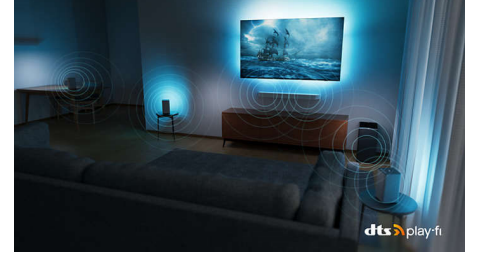

77OLED807/12

DTS Play-Fi ile uyumlu

DTS Play-Fi tarafından desteklenen Philips Kablosuz Ev Sistemi, evinizin çevresindeki uyumlu soundbar'lara ve kablosuz hoparlörlere saniyeler içinde bağlanmanıza olanak tanır. Mutfaktan filmlerin sesini duyun. İsteddiğiniz her yerde müzik çalın. Philips TV'nizi merkezi hoparlör olarak kullanarak bir ev sineması surround ses sistemi bile oluşturabilirsiniz.