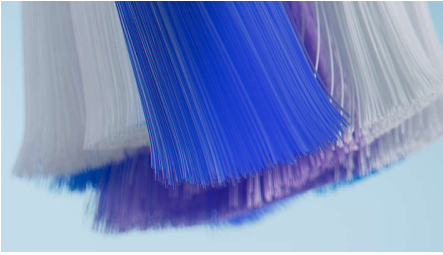

Χαρακτηριστικά

Εξαιρετικά λεπτές τρίχες

Διαθέτοντας τις λεπτότερες τρίχες από οποιαδήποτε άλλη κεφαλή βουρτσίσματος Sonicare (0,1 mm), η S2 Sensitive προσφέρει απαλό και παράλληλα αποτελεσματικό βούρτσισμα.