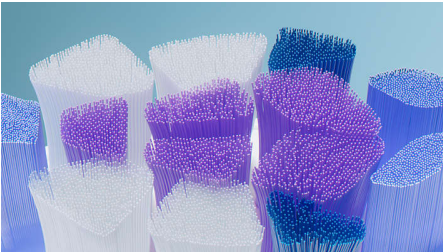

Εύκολη χρήση

- Θα ξέρετε πάντα πότε πρέπει να αντικαταστήσετε την κεφαλή βουρτσίσματος
- Ετοιμη για σύνδεση με τη λαβή Sonicare

Υψηλή απόδοση

- 70% βιολογικό πλαστικό*
- Αποδεδειγμένη αποτελεσματικότητα με μεγαλύτερη απαλότητα

Σχεδιασμένη για ευαίσθητα δόντια και ούλα

- Αφαιρεί έως και 10 φορές περισσότερη πλάκα στα δυσπρόσιτα σημεία**
- Φροντίζει πιο απαλά τα δόντια και τα ούλα
- Έως 5 φορές υγιέστερα ούλα σε 6 εβδομάδες***

Χαρακτηριστικά

Εξαιρετικά λεπτές τρίχες

Διαθέτοντας τις λεπτότερες τρίχες από οποιαδήποτε άλλη κεφαλή βουρτσίσματος Sonicare (0,1 mm), η S2 Sensitive προσφέρει απαλό και παράλληλα αποτελεσματικό βούρτσισμα.

Μοναδικά απαλή σχεδίαση

Με περισσότερες από 3.000 εξαιρετικά λεπτές τρίχες η κεφαλή βουρτσίσματος είναι μοναδικά σχεδιασμένη για να προσφέρει ήπιο και παράλληλα αποτελεσματικό καθαρισμό που αφαιρεί 10 φορές περισσότερη πλάκα στα δυσπρόσιτα σημεία.**