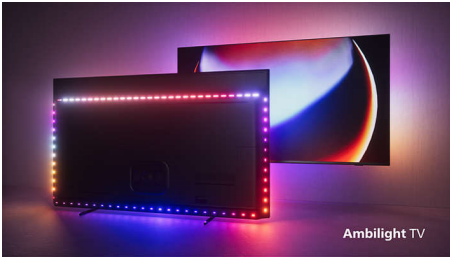

Televizor 4K UHD z OS Android TV

P5 z umetno inteligenco Zvok Dolby Atmos, Televizor s 4-stranskim Ambilightom, 121 cm (48") z OS Android TV

Značilnosti

4-stranski Ambilight

S Philipsovo tehnologijo Ambilight postane še tako odlična izkušnja ob gledanju Philipsovega OLED-televizorja še boljša! LED-sijalke nameščene ob robovih televizorja barve svetlobnega sija prilagajajo popolnoma sinhronizirano s prikazano sliko ali predvajano glasbo. Izražajo toplino in delujejo privlačno, zato se boste vprašali, kako ste lahko do sedaj živeli s televizorjem brez Ambiligha.