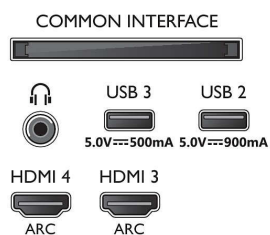

Televizor 4K UHD z OS Android TV

P5 z umetno inteligenco Zvok Dolby Atmos, Televizor s 4-stranskim Ambilightom, 121 cm (48") z OS Android TV

48OLED857/12

Specifikacije

Ambilight

- Funkcije Ambilight: Vgrajena osvetlitev Ambilight+Hue, Prilagoditev barvi stene, Način za salonsko vzdušje, Način igre, Ambilight Music, AmbiWakeup, AmbiSleep, Brezžični domači zvočniki Philips, Ambilight Aurora, Animacija Ambilighta ob zagonu televizorja
- Različica Ambilighta: 4-stranski naslednje generacije

Slika/zaslon

- Velikost diagonale zaslona (cm): 121 cm
- Zaslon: OLED-televizor 4K Ultra HD
- Ločljivost zaslona: 3840 x 2160
- Izvorna hitrost osveževanja: 120 Hz
- Slikovni procesor: P5 z umetno inteligenco
- Izboljšava slike: Širok barvni razpon 99 %, DCI/P3, Dolby Vision, Perfect Natural Motion, Micro Dimming Perfect, Način A.I. PQ, Podpora za CalMAN, HDR10+ Adaptive, Način IMAX

- Enhanced, Filmmaker Mode
- Velikost diagonale zaslona (v palcih): 48 palcev

Vhodna ločljivost zaslona

- Ločljivost – hitrost osveževanja: 576p – 50 Hz, 640 x 480 – 60 Hz, 720p – 50 Hz, 60 Hz, 2560 x 1440 – 60 Hz, 120 Hz, 1920 x 1080p – 24 Hz, 25 Hz, 30 Hz, 50 Hz, 3840 x 2160p – 24 Hz, 25 Hz, 30 Hz, 50 Hz, 60 Hz, 100 Hz, 120 Hz.

Connections

Side