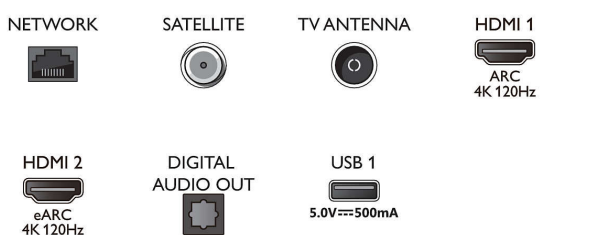

Televizor 4K UHD z OS Android TV

P5 z umetno inteligenco Zvok Dolby Atmos, Televizor s 4-stranskim Ambilightom, 121 cm (48") z OS Android TV

48OLED857/12

Specifikacije

Ambilight

- Funkcije Ambilight: Vgrajena osvetlitev Ambilight+Hue, Prilagoditev barvi stene, Način za salonsko vzdušje, Način igre, Ambilight Music, AmbiWakeup, AmbiSleep, Brezžični domači zvočniki Philips, Ambilight Aurora, Animacija Ambilighta ob zagonu televizorja
- Različica Ambilighta: 4-stranski naslednje generacije

Slika/zaslon

- Velikost diagonale zaslona (cm): 121 cm
- Zaslon: OLED-televizor 4K Ultra HD
- Ločljivost zaslona: 3840 x 2160
- Izvorna hitrost osveževanja: 120 Hz
- Slikovni procesor: P5 z umetno inteligenco
- Izboljšava slike: Širok barvni razpon 99 %, DCI/P3, Dolby Vision, Perfect Natural Motion, Micro Dimming Perfect, Način A.I. PQ, Podpora za CalMAN, HDR10+ Adaptive, Način IMAX

- Enhanced, Filmmaker Mode
- Velikost diagonale zaslona (v palcih): 48 palcev

Vhodna ločljivost zaslona

- Ločljivost – hitrost osveževanja: 576p – 50 Hz, 640 x 480 – 60 Hz, 720p – 50 Hz, 60 Hz, 2560 x 1440 – 60 Hz, 120 Hz, 1920 x 1080p – 24 Hz, 25 Hz, 30 Hz, 50 Hz, 3840 x 2160p – 24 Hz, 25 Hz, 30 Hz, 50 Hz, 60 Hz, 100 Hz, 120 Hz.

Connections

Side

Bottom