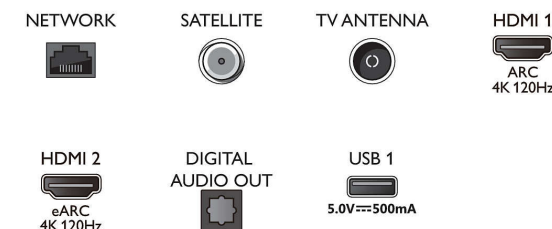

Connections

Side

Bottom

Datum izdavanja
2023-07-28

Verzija: 8.8.1

EAN: 87 18863 03438 5

© 2023 Koninklijke Philips N.V.
Sva prava pridržana.

Specifikacije su podložne promjeni bez prethodne obavijesti. Trgovačke marke su u vlasništvu tvrtke Koninklijke Philips N.V. ili njihovih odgovarajućih vlasnika.