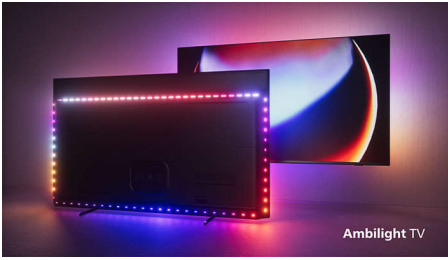

PHILIPS

4K UHD MiniLED Android TV

P5 AI perfect picture engine Dolby Atmos zvuk, Ambilight TV s 4 strane, Android TV od 164 cm (65")

65PML9507/12

Istaknute znač.

4-strani Ambilight

Uz Ambilight, nevjerojatno iskustvo gledanja MiniLED televizora tvrtke Philips dobiva još bolja LED svjetla na sve četiri strane televizora i mijenjaju boju u savršenoj sinkronizaciji s bojama radnje na zaslону ili vaše glazbe. Toliko je topao i impresivan da ćete se zapitati kako ste uživali u televizoru bez njih.