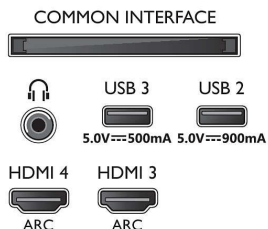

Connections

Side

Bottom

Datum izdavanja
2023-07-28

Verzija: 8.8.1

EAN: 87 18863 03438 5

© 2023 Koninklijke Philips N.V.
Sva prava pridržana.

Specifikacije su podložne promjeni bez prethodne obavijesti. Trgovačke marke su u vlasništvu tvrtke Koninklijke Philips N.V. ili njihovih odgovarajućih vlasnika.