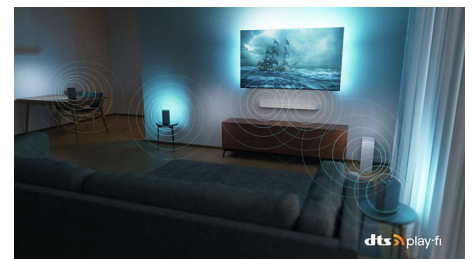

DTS Play-Fi

Het draadloze Home-systeem van Philips met DTS Play-Fi maakt in enkele seconden verbinding met compatibele soundbars en draadloze luidsprekers in uw huis. Luister naar films in de keuken. Speel overal muziek af. U kunt zelfs een home cinema Surround Sound-systeem creëren door uw Ambilight-TV als centrale luidspreker te gebruiken.