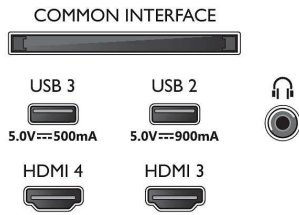

Specificaties

Ambilight

- Ambilight-functies: Past zich aan de muurkleur aan, Lounge-modus, Gamemodus, Ambilight Music, AmbiWakeUp, AmbiSleep, werkt met draadloze Philips-luidsprekers voor thuisgebruik, Ambilight-animatie bij opstarten
- Ambilight-versie: volgende generatie driezijdig

Beeld/scherm

- Schermdiagonaal (inch): 77 inch
- Schermdiagonaal (centimeters): 194 cm

- Display: 4K Ultra HD OLED
- Schermresolutie: 3840 x 2160
- Native vernieuwingsfrequentie: 120 Hz
- Beeldengine: P5 AI Perfect Picture Engine
- Beeldverbetering: Perfect Natural Motion, Micro Dimming Perfect, Breed kleurengamma 99% DCI/P3, Dolby Vision, HLG (Hybrid Log Gamma), A.I. PQ-modus, Klaar voor CalMAN, IMAX Enhanced-modus, HDR10+ Adaptive, Filmmakermodus

Schermsresolutie

- Resolutie-Vernieuwingsfrequentie: 576p - 50 Hz, 640 x 480 - 60 Hz, 720p - 50 Hz, 60 Hz, 1920 x 1080p - 24 Hz, 25 Hz, 30 Hz, 50 Hz, 60 Hz, 100 Hz, 120 Hz., 2560 x 1440-60 Hz, 120 Hz, 3840 x 2160p - 24 Hz, 25 Hz, 30 Hz, 50 Hz, 60 Hz, 100 Hz, 120 Hz.

Tuner/ontvangst/transmissie

- Digitale TV: DVB-T/T2/T2-HD/C/S/S2
- TV-programmagids*: Elektronische programmagids voor 8 dagen

Connections

Side