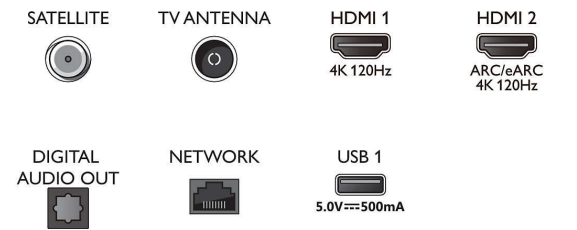

Tuner/ontvangst/transmissie

- Digitale TV: DVB-T/T2/T2-HD/C/S/S2
- TV-programmagids*: Elektronische programmagids voor 8 dagen

Connections

Side

Bottom

Specificaties

- Signaalsterkte-indicator
- Teletekst: 1000 pagina's Hypertext
- HEVC-ondersteuning

Smart TV-functies

- Interactieve TV: HbbTV
- Afstandsbediening: met spraak
- Spraakassistent*: Google Assistant ingebouwd, Afstandsbediening met microfoon., Werkt met Alexa

Multimedia-toepassingen

- Videoweergaveformaten: Containers: AVI, MKV, H264/MPEG-4 AVC, MPEG-1, MPEG-2, MPEG-4, VP9, HEVC (H.265), AV1
- Muziekweergaveformaten: AAC, MP3, WAV, WMA (versie 2 tot versie 9.2), WMA-PRO (v9 en v10), FLAC
- Ondersteunde ondertitelindelingen: .SMI, .SRT, .SSA, .SUB, .TXT, .ASS
- Beeldweergaveformaten: JPEG, BMP, GIF, PNG, 360 foto, HEIF