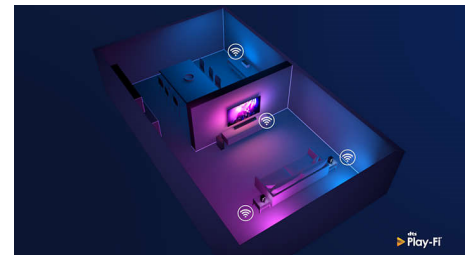

DTS Play-Fi

Met DTS Play-Fi op uw Philips-TV kunt u in elke kamer verbinding maken met compatibele luidsprekers. Hebt u draadloze luidsprekers in de keuken? Luister naar de film terwijl u een snack maakt of blijf op de hoogte van het sportcommentaar terwijl u iedereen een drankje geeft.