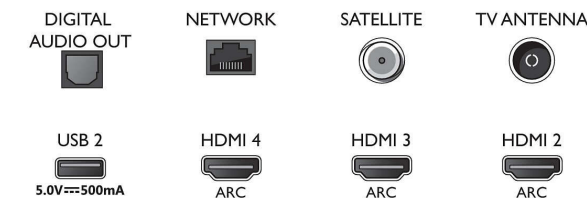

Ontwerp

- Kleuren van de TV: Zilverkleurige metalen rand
- Ontwerp van de standaard: Donkere chroomkleurige gebogen voet, +/- 15 graden draaibaar, Zilverchromen gebogen voet

Afmetingen

- Breedte van het apparaat: 964,0 mm
- Hoogte van het apparaat: 569,8 mm
- Diepte van het apparaat: 74,5 mm
- Gewicht van het product: 9,4 kg
- Breedte van het apparaat (met standaard): 964,0 mm
- Hoogte van het apparaat (met standaard): 632,6 mm
- Diepte van het apparaat (met standaard): 203,5 mm
- Gewicht (incl. standaard): 12,0 kg
- Breedte van de doos: 1070,0 mm
- Hoogte van de doos: 680,0 mm
- Diepte van de doos: 150,0 mm
- Gewicht (incl. verpakking): 14,8 kg
- Breedte van de standaard: 600,0 mm
- Hoogte van de standaard: 24,8 mm
- Diepte van de standaard: 203,5 mm
- Geschikt voor wandmontage: 200 x 200 mm

Connections

Side

Bottom

Publicatiedatum
2023-07-28

Versie: 7.2.1

EAN: 87 18863 02301 3

© 2023 Koninklijke Philips N.V.
Alle rechten voorbehouden.

Specificaties kunnen zonder voorafgaande kennisgeving worden gewijzigd. Handelsmerken zijn het eigendom van Koninklijke Philips N.V. en hun respectieve eigenaren.