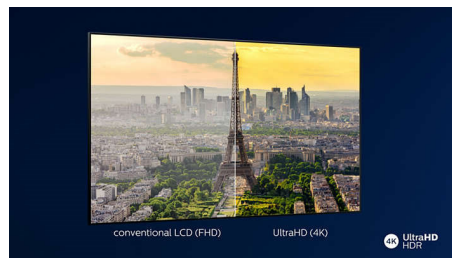

4K UHD HDR

Uw Philips 4K UHD-TV is compatibel met alle gangbare HDR-indelingen, waaronder HDR10+ en Dolby Vision. Of u nu een populaire serie bekijkt of de nieuwste videogame speelt: schaduwen zijn dieper, heldere oppervlakken stralen en kleuren zijn levensecht.

Ontwerp

Zilverkleurig chroom metalen rand. Draivoet.

43PUS8545/12