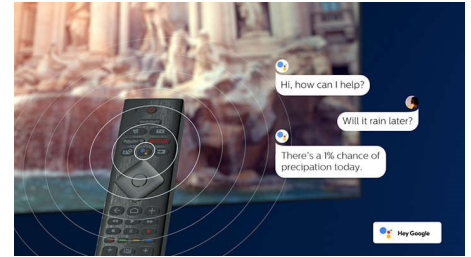

4K UHD HDR

Uw Philips 4K UHD-TV is compatibel met alle gangbare HDR-indelingen, waaronder HDR10+ en Dolby Vision. Of u nu een populaire serie bekijkt of de nieuwste videogame speelt: schaduwen zijn dieper, heldere oppervlakken stralen en kleuren zijn levensecht.

Ontwerp

Zilverkleurig chroom metalen rand. Draivoet.

43PUS8545/12

Spraakassistent

Bedien uw Philips Android TV met uw stem. Wilt u gamen, Netflix kijken of content en apps zoeken in de Google Play Store? Vraag het uw televisie. U kunt ook alle met Google Assistant compatibele Smart Home-apparaten met uw stem bedienen. Dim bijvoorbeeld de lampen tijdens een filmavondje of stel de thermostaat in, zonder op te staan. U hoeft nooit meer op zoek naar de afstandsbediening. U kunt nu uw Philips Smart TV bedienen met uw stem via apparaten die compatibel zijn met Alexa, zoals Amazon Echo. Zet uw TV aan, kies een andere zender, schakel naar uw gameconsole en veel meer met Alexa.