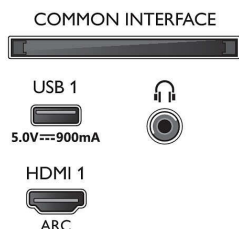

Ontwerp

- Kleuren van de TV: Zilverkleurige metalen rand
- Ontwerp van de standaard: Donkere chroomkleurige gebogen voet, +/- 15 graden draaibaar, Zilverchromen gebogen voet

Afmetingen

- Breedte van het apparaat: 964,0 mm
- Hoogte van het apparaat: 569,8 mm
- Diepte van het apparaat: 74,5 mm
- Gewicht van het product: 9,4 kg
- Breedte van het apparaat (met standaard): 964,0 mm
- Hoogte van het apparaat (met standaard): 632,6 mm
- Diepte van het apparaat (met standaard): 203,5 mm
- Gewicht (incl. standaard): 12,0 kg
- Breedte van de doos: 1070,0 mm
- Hoogte van de doos: 680,0 mm
- Diepte van de doos: 150,0 mm
- Gewicht (incl. verpakking): 14,8 kg
- Breedte van de standaard: 600,0 mm
- Hoogte van de standaard: 24,8 mm
- Diepte van de standaard: 203,5 mm
- Geschikt voor wandmontage: 200 x 200 mm

Connections

Side

Bottom

Publicatiedatum
2023-07-28

Versie: 7.2.1

EAN: 87 18863 02301 3

© 2023 Koninklijke Philips N.V.
Alle rechten voorbehouden.

Specificaties kunnen zonder voorafgaande kennisgeving worden gewijzigd. Handelsmerken zijn het eigendom van Koninklijke Philips N.V. en hun respectieve eigenaren.