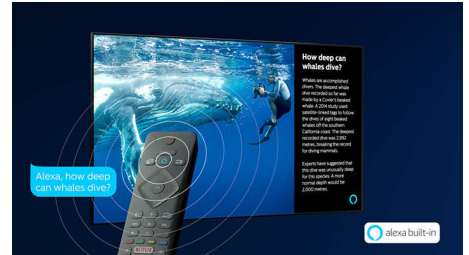

HDR10+

Uz Philips HDR10+ televizor, kvalitet slike je još živopisniji i imerzivniji. Dinamički metapodaci omogućavaju televizoru da podešava nivoe osvetljenosti od frejma do frejma. Od svetlog neba do hramova pod svetlošću sveća, boje izgledaju realistično. Originalni detalji su očuvani. Kontrast je besprekoran.

65OLED754/12

Saphi Smart TV

SAPHI je brzi, intuitivni operativni sistem koji korišćenje Philips Smart TV-a pretvara u pravo zadovoljstvo. Uživate u odličnom kvalitetu slike i pristupu pomoću preglednog menija sa ikonama. Lako upravljajte televizorom i lako pronalazite popularne Philips Smart TV aplikacije, uključujući YouTube, Netflix i Amazon Prime Video.

Alexa integrisana

Sada možete da koristite glas za upravljanje Philips Smart TV-om. Menjajte TV kanale tako što ćete izgovarati njihove nazive. Prebacite se na konzolu za igre. Upravljajte pametnim kućnim uređajima, kao što su svetla i termostat. Alexa vam omogućava sve ovo i još toga.