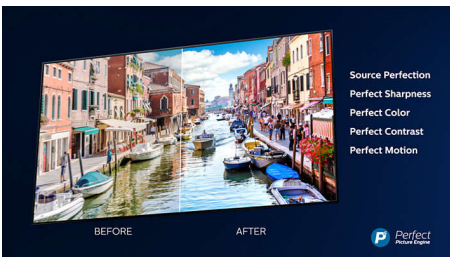

P5 Procesor za obradu slike

Philips P5 procesor daje sliku koja je podjednako izvanredna kao i sadržaj koji obožavate. Detalji imaju приметно više dubine. Boje su živopisne, a nijanse kože izgledaju

prirodno. Kontrast je toliko oštar da ćete osetiti svaki detalj. Pokreti su savršeno tečni.