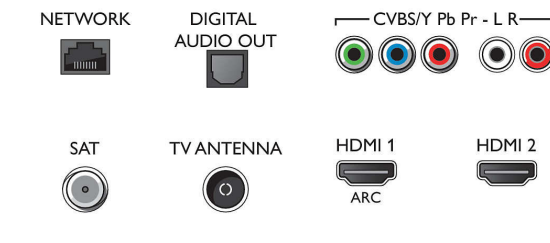

Bottom

Datum izlaska 2023-07-28

Verzija: 6.6.2

EAN: 87 18863 01923 8

© 2023 Koninklijke Philips N.V.
Sva prava zadržana.

Specifikacije su podložne promeni bez prethodnog obaveštenja. Trgovačke marke su vlasništvo kompanije Koninklijke Philips N.V. ili njihovih vlasnika.

www.philips.com

* Elektronski TV vodič i stvarna vidljivost (do 8 dana) zavise od zemlje i operatera.

* Ponuda Android aplikacija razlikuje se u zavisnosti od zemlje. Dodatne informacije potražite u lokalnoj Google Play prodavnici.

* Godišnja potrošnja energije (kWh/godišnje) zasnovana je na potrošnji energije televizora koji radi 4 sata dnevno, 365 dana godišnje. Stvarna potrošnja energije zavisi od načina korišćenja televizora.

* Aplikacija Philips TV Remote i povezane funkcije razlikuju se u zavisnosti od modela televizora, operatera i zemlje, kao i od modela i operativnog sistema pametnog uređaja. Više informacija potražite na: www.philips.com/TVRemoteapp.

* Ponuda Smart TV aplikacija razlikuje se u zavisnosti od modela i zemlje. Više informacija potražite na: www.philips.com/smartytv.

* USB snimanje je dostupno samo za digitalne kanale, snimci mogu da imaju zaštitu od emitovanja (CI+). Mogu da se primenjuju ograničenja u vezi sa zemljom i kanalom.

* Funkcionalnost zavisi od ugrađenih ChromeCast aplikacija i pametnih uređaja. Više informacija potražite na stranicama za ugrađeni ChromeCast.

* Ugrađeni Google Assistant dolazi u obliku ažuriranja softvera za Android televizore iz 2018.