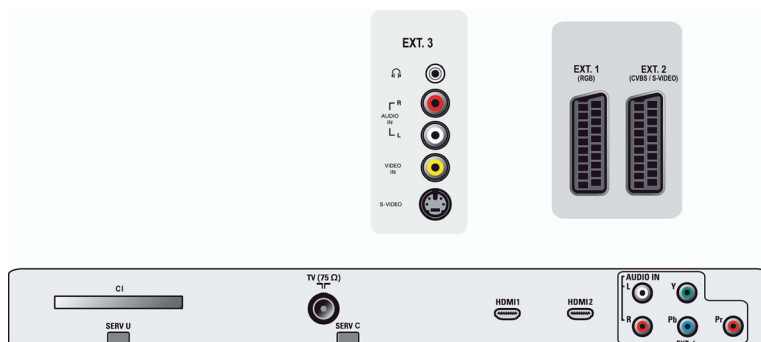

Vermogen

- Netspanning: 220 - 240 V, 50/60 Hz
- Omgevingstemperatuur: 5 tot 40 °C
- Energieverbruik: 175 W
- Stroomverbruik in stand-bystand: < 1 W

Accessoires

- Meegeleverde accessoires: Tafelstandaard, Voedingskabel, Snelstartgids, Gebruiksaanwijzing, Registratiekaart, Garantiecertificaat,

- Afstandsbediening, Batterijen voor afstandsbediening
- Optionele accessoires: Vloerstandaard

Afmetingen

- Breedte van het apparaat: 935 mm
- Hoogte van het apparaat: 626 mm
- Diepte van het apparaat: 116 mm
- Gewicht van het product: 24 kg
- Breedte van het apparaat (met standaard): 935 mm
- Hoogte van het apparaat (met standaard): 688 mm
- Diepte van het apparaat (met standaard): 265 mm
- Gewicht (incl. standaard): 26 kg
- Breedte van de doos: 1000 mm
- Hoogte van de doos: 701 mm
- Diepte van de doos: 289 mm
- Gewicht (incl. verpakking): 33 kg