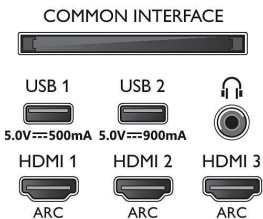

Dizajn

- Boje na televizoru: Tamnosivi metalni okvir
- Dizajn postolja: Tamno hromirano postolje sa lukom, Na okretanje +/- 15 stepeni

Dimenzije

- Širina uređaja: 1448,7 mm
- Visina uređaja: 829,5 mm
- Dubina uređaja: 58,0 mm
- Težina proizvoda: 27,9 kg
- Širina uređaja (sa postoljem): 1448,7 mm
- Visina uređaja (sa postoljem): 896,7 mm
- Dubina uređaja (sa postoljem): 285,6 mm
- Težina proizvoda (sa postoljem): 30,7 kg
- Širina kutije: 1660,0 mm
- Visina kutije: 1002,0 mm
- Dubina kutije: 174 mm
- Težina uključujući ambalažu: 38,3 kg
- Širina postolja: 792,0 mm
- Visina stalka: 67,0 mm
- Dubina postolja: 285,6 mm
- Kompatibilan za montiranje na zid: 300 x 300 mm

Connections

Side

Bottom

Datum izlaska 2023-07-28

Verzija: 11.11.2

EAN: 87 18863 02284 9

© 2023 Koninklijke Philips N.V.
Sva prava zadržana.

Specifikacije su podložne promeni bez prethodnog obaveštenja. Trgovačke marke su vlasništvo kompanije Koninklijke Philips N.V. ili njihovih vlasnika.