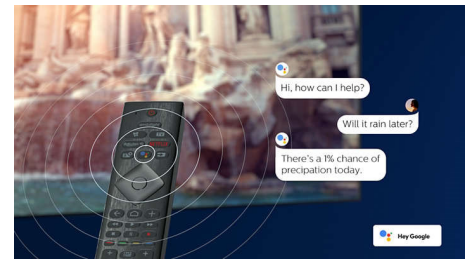

Dizajn

Na obrtnom postolju i daljinskom upravljaču sa pozadinskim osvetljenjem nalazi se Muirhead koža.

65OLED855/12

Android televizor

Vaš Philips Android televizor vam pruža sadržaje koje želite, kada to želite. Možete prilagoditi početni ekran tako da prikazuje vaše omiljene aplikacije, tako da možete jednostavno pokrenuti strimovanje filmova i emisija koje volite. Ili, možete nastaviti tamo gde ste stali.

Glasovni pomoćnik

Kontrolišite Philips Android TV glasom. Želite da igrate igru, gledate Netflix ili da pronađete sadržaj i aplikacije u Google Play prodavnici? Samo to kažite televizoru. Možete čak i da izdajete komande svim pametnim kućnim uređajima sa podrškom za Google Assistant, kao što je prigušivanje svetla ili podešavanje termostata za filmsko veče. Bez ustajanja sa kauča. Dani traženja daljinskog upravljača za televizor su stvar prošlosti. Sada možete da koristite glas za upravljanje Philips Smart TV-om pomoću uređaja sa podrškom za Alexa, kao što je Amazon Echo. Uključite televizor, promenite kanal, prebacite izvor slike na konzolu za igre i još toga uz Alexa.