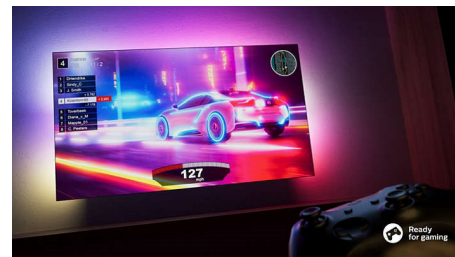

DTS Play-Fi

Goditi un audio chiaro e di qualità. Se vuoi di più, il sistema Home wireless Philips con DTS Play-Fi ti consente di collegare in pochi secondi soundbar e altoparlanti wireless compatibili in tutta la casa. È anche possibile creare un

43PUS8518/12

sistema audio surround Home Theater utilizzando il televisore come altoparlante centrale.

Perfetto per il gaming

Non vedi l'ora di giocare? Il tuo TV Ambilight a 60 Hz con HDMI 2.1 supporta un'azione di gioco veloce e la modalità Ultra Motion Clarity offre immagini più nitide e fluide. Accendi la console e l'impostazione di input lag ultra-basso viene attivata automaticamente e la modalità di gioco di Ambilight amplifica ogni emozione.