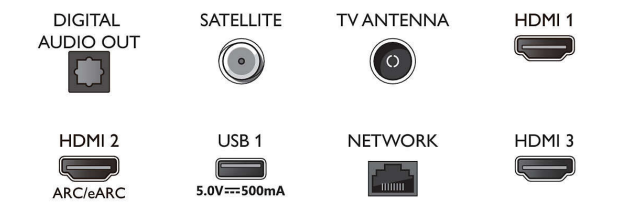

Specifiche

Ambilight

- Funzioni Ambilight: Adattabile al colore della parete, Modalità Lounge, Modalità gioco, Ambilight Music, AmbiWakeup, AmbiSleep, Compatibile con gli altoparlanti wireless Philips per la casa, Animazione di avvio Ambilight
- Versione Ambilight: 3 lati

Immagine/Display

- Dim. diagonale schermo (pollici): 43 pollici
- Dim. diagonale schermo (metrico): 108 cm
- Display: LED con risoluzione Ultra HD 4K
- Risoluzione del display: 3840 x 2160

- Velocità di aggiornamento nativa: 60 Hz
- Picture engine: Processore P5 Perfect Picture
- Miglioramento dell'immagine: Dolby Vision, HDR10+, Micro Dimming Pro, Natural Motion, Ampio spettro di colori, 90% DCI/P3, CalMAN Ready, HLG (Hybrid Log Gamma)

Risoluzione del display

- Velocità di aggiornamento della risoluzione: 576p-50Hz, 640x480-60Hz, 720p-50Hz, 60Hz, 1920x1080p-24 Hz, 25 Hz, 30 Hz, 50 Hz, 60 Hz, 2560x1440-60Hz, 3840x2160p-24 Hz, 25 Hz, 30 Hz, , 50 Hz, 60 Hz

43PUS8518/12

Sintonizzatore/Ricezione/Trasmissione

- TV digitale: DVB-T/T2/T2-HD/C/S/S2
- Riproduzione video: PAL, SECAM
- Guida ai programmi TV*: EPG 8 giorni
- Indicazione forza segnale
- Televideo: 1000 pagine Hypertext
- Supporto HEVC

Android TV

- OS: Google TV™
- Applicazioni preinstallate: Google Play Movies*, Google Search, YouTube, Netflix, Apple TV, Amazon Prime Video, Disney+, YouTube Music,

Connections

Side

Bottom