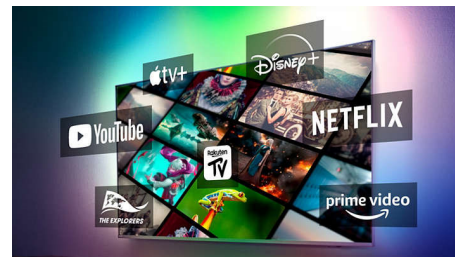

Google TV™

Che cosa vuoi guardare? Google TV riunisce film, programmi e molto altro, dalle tue app e abbonamenti e li organizza solo per te. Potrai ricevere suggerimenti in base alle tue preferenze e puoi anche utilizzare l'app Google TV sul telefono per modificare la tua watchlist quando sei in viaggio.

AMBILIGHT tv

Perfect Picture Engine

Dolby VISION ATMOS

dts play-fi

AMD FreeSync Premium

Google TV

Ok Google