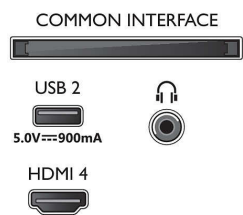

Specifiche

Ambilight

- Funzioni Ambilight: Adattabile al colore della parete, Modalità Lounge, Modalità gioco, Ambilight Music, AmbiWakeup, AmbiSleep, Compatibile con gli altoparlanti wireless Philips per la casa, Animazione di avvio Ambilight
- Versione Ambilight: 3 lati

Immagine/Display

- Dim. diagonale schermo (pollici): 43 pollici
- Dim. diagonale schermo (metrico): 108 cm
- Display: LED con risoluzione Ultra HD 4K
- Risoluzione del display: 3840 x 2160

- Velocità di aggiornamento nativa: 60 Hz
- Picture engine: Processore P5 Perfect Picture
- Miglioramento dell'immagine: Dolby Vision, HDR10+, Micro Dimming Pro, Natural Motion, Ampio spettro di colori, 90% DCI/P3, CalMAN Ready, HLG (Hybrid Log Gamma)

Risoluzione del display

- Velocità di aggiornamento della risoluzione: 576p-50Hz, 640x480-60Hz, 720p-50Hz, 60Hz, 1920x1080p-24 Hz, 25 Hz, 30 Hz, 50 Hz, 60 Hz, 2560x1440-60Hz, 3840x2160p-24 Hz, 25 Hz, 30 Hz, , 50 Hz, 60 Hz

43PUS8518/12

Sintonizzatore/Ricezione/Trasmissione

- TV digitale: DVB-T/T2/T2-HD/C/S/S2
- Riproduzione video: PAL, SECAM
- Guida ai programmi TV*: EPG 8 giorni
- Indicazione forza segnale
- Televideo: 1000 pagine Hypertext
- Supporto HEVC

Android TV

- OS: Google TV™
- Applicazioni preinstallate: Google Play Movies*, Google Search, YouTube, Netflix, Apple TV, Amazon Prime Video, Disney+, YouTube Music,

Connections

Side