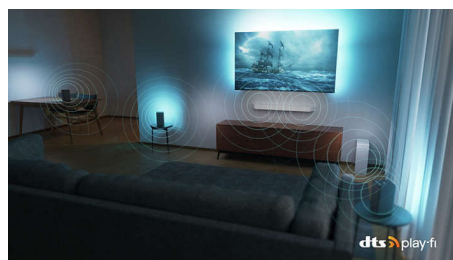

DTS Play-Fi

Goditi un audio chiaro e di qualità. Se vuoi di più, il sistema Home wireless Philips con DTS Play-Fi ti consente di collegare in pochi secondi soundbar e altoparlanti wireless compatibili in tutta la casa. È anche possibile creare un

43PUS8518/12

sistema audio surround Home Theater utilizzando il televisore come altoparlante centrale.