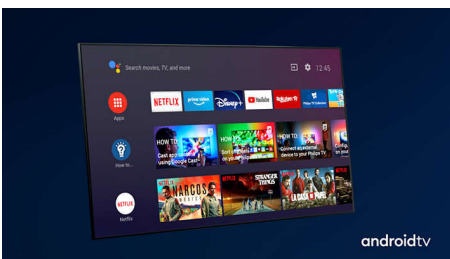

Jednoducho inteligentný. Android TV

Vďaka systému Android TV od spoločnosti Philips sa dostanete k obsahu, ku ktorému chcete, kedy len chcete. Môžete si prispôbiť domovskú obrazovku, aby zobrazovala vaše obľúbené aplikácie, a tým si zjednodušiť

spustenie streamovania filmov a seriálov, ktoré milujete. Alebo pokračovanie na mieste, kde ste prestali.