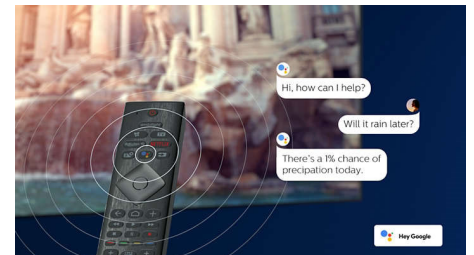

Hlasové ovládanie za pomoci umelej inteligencie

Stlačte tlačidlo na ovládači a komunikujte s asistentom Google. Hlasom ovládajte televíziu alebo iné domáce zariadenia podporujúce asistenta Google. Alebo ovládajte televíziu pomocou zariadení s podporou asistenta Alexa.

Dolby Vision-Atmos

androidtv

dts play-fi

Ok Google