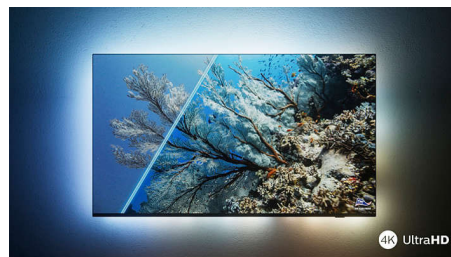

Podporuje všetky dôležité HDR formáty

Televízor UHD s rozlíšením 4K od spoločnosti Philips je kompatibilný so všetkými dôležitými formátmi HDR, vrátane Dolby Vision. Či už je to vo vašich obľúbených seriáloch alebo najnovších hrách, tie nebudú hlbšie. Svetlé povrchy žiarivejšie. Farby vernejšie.