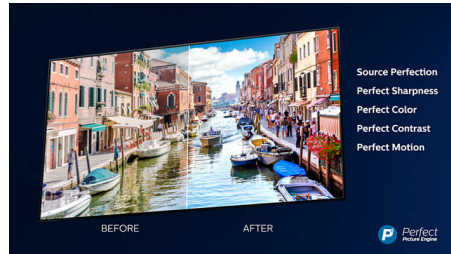

Technológia Philips P5 Picture Engine

Technológia P5 Engine od spoločnosti Philips poskytuje taký skvelý obraz, ako obsah, ktorý milujete. Details majú zreteľne väčšiu hĺbku. Farby sú jasné a odtiene pleti vyzerajú prirodzene. Kontrast je taký ostrý, že precítite každý detail. Pohyb je dokonale plynulý.