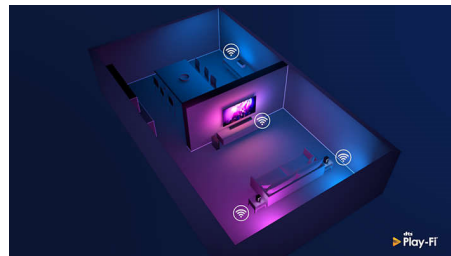

Kompatibilné so systémom DTS Play-Fi

S funkciou DTS Play-Fi na vašom televízore Philips sa môžete pripojiť na kompatibilné reproduktory v ktorejkoľvek miestnosti. Máte

v kuchyni bezdrôtové reproduktory? Počúvajte film počas prípravy občerstvenia alebo si nenechajte ujsť športový komentár, kým odbehnete pre nápoje.