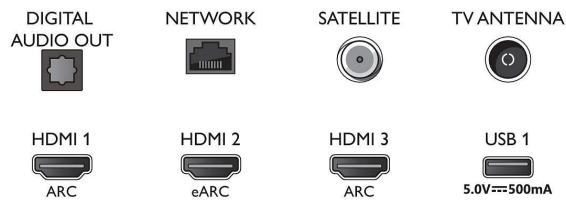

Televízor 4K UHD Android

4-stranná funkcia Ambilight TV Podpora hlavných formátov HDR, Technológia P5 Perfect Picture Engine, 177 cm (70") Android TV

Technické údaje

Ambilight

- Ambilight - vlastnosti: Zabudovaný systém Ambilight+hue, Hudba Ambilight, Herný režim, Prispôsobujúce sa farbe steny, Režim Lounge, AmbiWakeUp, AmbiSleep, Bezdrôtové domáce reproduktory Philips
- Verzia Ambilight: 4-stranný

Obraz/Displej

- Pomer strán: 16:9
- Diagonálny rozmer obrazovky (v palcoch): 70 palec

- Diagonálny rozmer obrazovky (metrický): 177 cm
- Displej: 4K Ultra HD LED
- Rozlíšenie panela: 3840 x 2160
- Obrazový engine: Technológia P5 Perfect Picture Engine
- Dokonalejšie zobrazenie: Ultra vysoké rozlíšenie, Dolby Vision, HDR10+, Kalibrácia obrazu ISF, Micro Dimming Pro
- Diagonálny rozmer obrazovky (v palcoch): 70 palcov

70PUS9006/12

Podporované rozlíšenie displeja

- Vstupy z počítača cez všetky konektory HDMI: Podporované HDR, HDR10/ HLG, až 4K UHD 3840 x 2160 pri 60 Hz, Podporované HDR, HDR10+/ HLG
- Obrazové vstupy cez všetky konektory HDMI: až 4K UHD 3840 x 2160 pri 60 Hz, HDR podpora, HDR10/ HLG (Hybrid Log Gamma), HDR10+/Dolby Vision

Tuner/Prijem/Vysielanie

- Digitálna TV: DVB-T/T2/T2-HD/C/S/S2

Connections

Side

Bottom