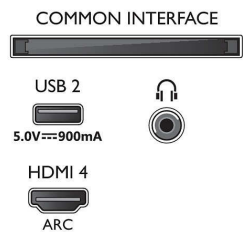

Televízor 4K UHD Android

4-stranná funkcia Ambilight TV Podpora hlavných formátov HDR, Technológia P5 Perfect Picture Engine, 177 cm (70") Android TV

Technické údaje

Ambilight

- Ambilight - vlastnosti: Zabudovaný systém Ambilight+hue, Hudba Ambilight, Herný režim, Prispôsobujúce sa farbe steny, Režim Lounge, AmbiWakeUp, AmbiSleep, Bezdrôtové domáce reproduktory Philips
- Verzia Ambilight: 4-stranný

Obraz/Displej

- Pomer strán: 16:9
- Diagonálny rozmer obrazovky (v palcoch): 70 palec

- Diagonálny rozmer obrazovky (metrický): 177 cm
- Displej: 4K Ultra HD LED
- Rozlíšenie panela: 3840 x 2160
- Obrazový engine: Technológia P5 Perfect Picture Engine
- Dokonalejšie zobrazenie: Ultra vysoké rozlíšenie, Dolby Vision, HDR10+, Kalibrácia obrazu ISF, Micro Dimming Pro
- Diagonálny rozmer obrazovky (v palcoch): 70 palcov

70PUS9006/12

Podporované rozlíšenie displeja

- Vstupy z počítača cez všetky konektory HDMI: Podporované HDR, HDR10/ HLG, až 4K UHD 3840 x 2160 pri 60 Hz, Podporované HDR, HDR10+/ HLG
- Obrazové vstupy cez všetky konektory HDMI: až 4K UHD 3840 x 2160 pri 60 Hz, HDR podpora, HDR10/ HLG (Hybrid Log Gamma), HDR10+/Dolby Vision

Tuner/Prijem/Vysielanie

- Digitálna TV: DVB-T/T2/T2-HD/C/S/S2

Connections

Side