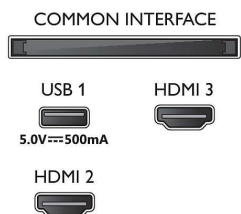

Dizajn

- Farby TV: Rám zo zamatového chrómu
- Konštrukcia stojana: Nožičky zo zamatového chrómu

Rozmery

- Šírka prístroja: 546,0 mm
- Výška prístroja: 331,0 mm
- Hĺbka prístroja: 81,0 mm
- Hmotnosť výrobku: 3,0 kg
- Šírka zostavy (so stojanom): 546,0 mm
- Výška zostavy (so stojanom): 352,0 mm
- Hĺbka zostavy (so stojanom): 154,0 mm
- Hmotnosť produktu (+ stojan): 3,2 kg
- Šírka krabice: 630,0 mm
- Výška krabice: 425,0 mm
- Hĺbka krabice: 132,0 mm
- Hmotnosť vrátane balenia: 5,0 kg
- Šírka stojana: 465,0 mm
- Výška stojana: 20,0 mm
- Hĺbka stojana: 218,6 mm
- Vzdialenosť medzi 2 stojanmi: 465,0 mm
- Výška stojana od spodnej časti televízora: 20,0 mm
- Kompatibilné s nástennými držiakmi: 75 x 75 mm

Connections

Side

Bottom

Dátum vydania
2023-10-11

Verzia: 6.6.1

EAN: 87 18863 03684 6

© 2023 Koninklijke Philips N.V.
Všetky práva vyhradené.

Autor si vyhradzuje právo zmeny špecifikácií bez oznámenia. Ochranné známky sú majetkom Koninklijke Philips N.V. alebo ich príslušných vlastníkov.