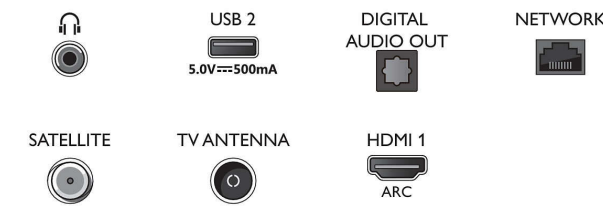

Dizajn

- Farby TV: Rám zo zamatového chrómu
- Konštrukcia stojana: Nožičky zo zamatového chrómu

Rozmery

- Šírka prístroja: 546,0 mm
- Výška prístroja: 331,0 mm
- Hĺbka prístroja: 81,0 mm
- Hmotnosť výrobku: 3,0 kg
- Šírka zostavy (so stojanom): 546,0 mm
- Výška zostavy (so stojanom): 352,0 mm
- Hĺbka zostavy (so stojanom): 154,0 mm
- Hmotnosť produktu (+ stojan): 3,2 kg
- Šírka krabice: 630,0 mm
- Výška krabice: 425,0 mm
- Hĺbka krabice: 132,0 mm
- Hmotnosť vrátane balenia: 5,0 kg
- Šírka stojana: 465,0 mm
- Výška stojana: 20,0 mm
- Hĺbka stojana: 218,6 mm
- Vzdialenosť medzi 2 stojanmi: 465,0 mm
- Výška stojana od spodnej časti televízora: 20,0 mm
- Kompatibilné s nástennými držiakmi: 75 x 75 mm

Connections

Side

Bottom

Dátum vydania
2023-10-11

Verzia: 6.6.1

EAN: 87 18863 03684 6

© 2023 Koninklijke Philips N.V.
Všetky práva vyhradené.

Autor si vyhradzuje právo zmeny špecifikácií bez oznámenia. Ochranné známky sú majetkom Koninklijke Philips N.V. alebo ich príslušných vlastníkov.