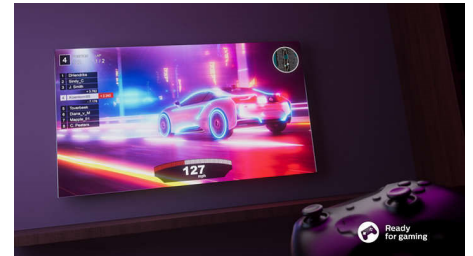

Tenký atraktívny vzhľad.

Hľadáte televízor, ktorý sa zmestí do vašej miestnosti? Prakticky bezrámová obrazovka tohto inteligentného televízora sa hodí do takmer každého interiéru. Vďaka tenkým svetlošedým nožičkám vyzerá, akoby sa vznášala.

Bohaté farby a plynulý pohyb.

Bohaté farby a plynulý pohyb pre televízor a ďalšie.

Dobry na hry

Baví vás hranie? Nastavenie s nízkym oneskorením vstupu sa aktivuje automaticky, keď zapnete konzolu, vďaka čomu budete hrať plynule, aj keď je dej intenzívnejší.