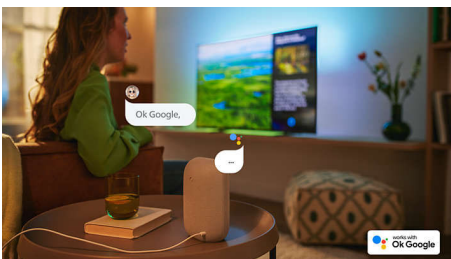

Hlasové ovládanie za pomoci umelej inteligencie

Vyberte si spomedzi hlasových asistentov!
Môžete ovládať televízor a požiadať asistenta

Google, aby našiel relácie a filmy prostredníctvom inteligentných reproduktorov Google. Alebo zadajte príkaz Alexe prostredníctvom zariadení s podporou asistenta Alexa.

Udržateľný obal.

Tento televízor nie je len investíciou do skvelého obrazu a zvuku – je to aj investícia do budúcnosti. V našich obaloch sa používa recyklovaná lepenka s certifikáciou FSC a tlačené materiály sú zhotovené z recyklovaného papiera. Televízor dokonca posielame v kompostovateľnom ochrannom obale, ktorý možno znova použiť ako tašku na potraviny.