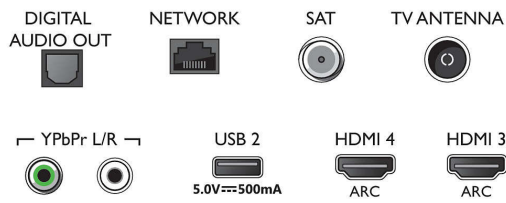

- Beeldengine: P5 Perfect Picture Engine
- Beeldverbetering: Ultra-resolutie, HDR10+, Dolby Vision, Micro Dimming Pro, 1700 PPI
- Schermdiagonaal (inch): 43 inch

Ondersteunde beeldschermresolutie

- Computeringangen op alle HDMI: HDR ondersteund, HDR10/ HLG, tot 4K UHD 3840 x 2160 bij 60 Hz
- Video-ingangen op alle HDMI: tot 4K UHD 3840 x 2160 bij 60Hz, HDR ondersteund, HDR10/HLG

(Hybrid Log Gamma), HDR10+/Dolby Vision

Tuner/ontvangst/transmissie

- Digitale TV: DVB-T/T2/T2-HD/C/S/S2
- Videoweergave: NTSC, PAL, SECAM
- MPEG-ondersteuning: MPEG2, MPEG4
- TV-programmagids*: Elektronische programmagids voor 8 dagen
- Signaalsterkte-indicator
- Teletekst: 1000 pagina's Hypertext
- HEVC-ondersteuning

Connections

Side

Bottom

Specificaties

Android TV

- Besturingssysteem (OS): Android TV™ 9 (Pie)
- Vooraf geïnstalleerde apps: Google Play Movies*, Google Play Music*, Google Search, YouTube
- Geheugen (flash): 16 GB*