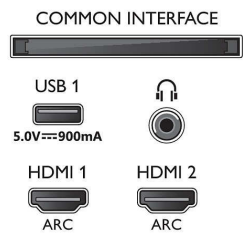

Specificaties

Ambilight

- Ambilight-functies: Geïntegreerde Ambilight en Hue, Ambilight Music, Gamemodus, Past zich aan de muurkleur aan, Lounge-modus
- Ambilight-versie: Driezijdig

Beeld/scherm

- Beeldformaat: 16:9
- Schermdiagonaal (centimeters): 108 cm
- Display: 4K Ultra HD-LED
- Schermresolutie: 3840 x 2160

- Beeldengine: P5 Perfect Picture Engine
- Beeldverbetering: Ultra-resolutie, HDR10+, Dolby Vision, Micro Dimming Pro, 1700 PPI
- Schermdiagonaal (inch): 43 inch

Ondersteunde beeldschermresolutie

- Computeringangen op alle HDMI: HDR ondersteund, HDR10/ HLG, tot 4K UHD 3840 x 2160 bij 60 Hz
- Video-ingangen op alle HDMI: tot 4K UHD 3840 x 2160 bij 60Hz, HDR ondersteund, HDR10/HLG

(Hybrid Log Gamma), HDR10+/Dolby Vision

Tuner/ontvangst/transmissie

- Digitale TV: DVB-T/T2/T2-HD/C/S/S2
- Videoweergave: NTSC, PAL, SECAM
- MPEG-ondersteuning: MPEG2, MPEG4
- TV-programmagids*: Elektronische programmagids voor 8 dagen
- Signaalsterkte-indicator
- Teletekst: 1000 pagina's Hypertext
- HEVC-ondersteuning

Connections

Side