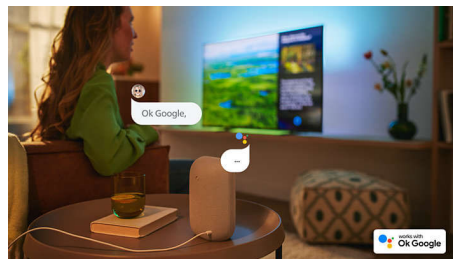

Comandă vocală AI

Poți alege din mai mulți asistenți vocali. Poți controla televizorul și poți cere Asistentului Google să găsească seriale și filme prin difuzoarele inteligente Google. Sau solicitează asistentului Alexa să controleze televizorul prin dispozitive compatibile cu Alexa.

Ambalaje sustenabile.

Acest televizor nu este doar o investiție în imagine și sunet de calitate, este și o investiție de viitor. Ambalajele noastre folosesc carton reciclat certificat FSC, iar materialele noastre imprimate sunt pe hârtie reciclată. Mai mult, expedim televizorul într-o husă de protecție compostabilă care poate fi folosită apoi ca pungă de cumpărături.

24PHS6808/12