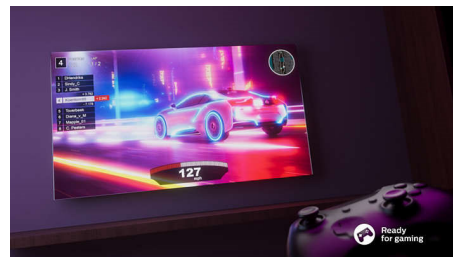

24PHS6808/12

Design subțire și atractiv.

Îți dorești un televizor care să se potrivească în camera ta? Ecranul practic fără ramă al acestui Smart TV se potrivește în aproape orice interior. Picioarele subțiri de culoare gri deschis dau impresia că ecranul plutește în aer.

Culori bogate și mișcare uniformă.

Culori bogate și mișcare uniformă pentru programele TV și multe altele.

Bun pentru jocuri

Îți plac jocurile? O setare de întârziere de intrare scăzută se activează automat atunci când pornești consola, oferindu-ți un joc uniform chiar și atunci când acțiunea devine intensă.