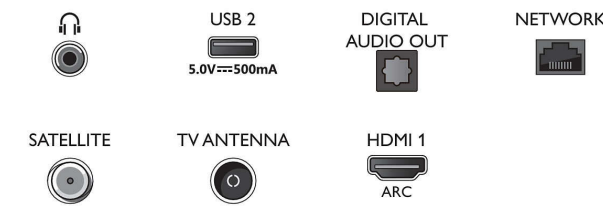

Connections

Side

Bottom

Data apariției 2023-10-14

Versiune: 6.6.1

EAN: 87 18863 03684 6

© 2023 Koninklijke Philips N.V.
Toate drepturile rezervate.

Specificațiile pot fi modificate fără preaviz. Mărcile comerciale sunt proprietatea Koninklijke Philips N.V. sau a deținătorilor lor legali.