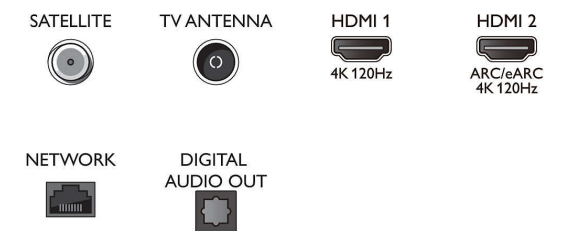

Specificaties

Ambilight

- Ambilight-functies: Past zich aan de muurkleur aan, Lounge-modus, Gamemodus, Ambilight Music, AmbiWakeUp, AmbiSleep, werkt met draadloze Philips-luidsprekers voor thuisgebruik, Ambilight-animatie bij opstarten
- Ambilight-versie: volgende generatie driezijdig

Beeld/scherm

- Schermdiagonaal (inch): 42 inch
- Schermdiagonaal (centimeters): 106 cm

- Display: 4K Ultra HD OLED
- Schermresolutie: 3840 x 2160
- Native vernieuwingsfrequentie (Native refresh rate): 120 Hz
- Beeldengine: P5 AI Perfect Picture Engine
- Beeldverbetering: Perfect Natural Motion, Micro Dimming Perfect, Breed kleurengamma 99% DCI/P3, Dolby Vision, HLG (Hybrid Log Gamma), A.I. PQ-modus, Klaar voor CalMAN, IMAX Enhanced-modus, HDR10+ Adaptive, Filmmakermodus

Schermsresolutie

- Resolution-Refresh rate (vernieuwingsfrequentie): 576p - 50 Hz, 640 x 480 - 60 Hz, 720p - 50 Hz, 60 Hz, 1920 x 1080p - 24 Hz, 25 Hz, 30 Hz, 50 Hz, 60 Hz, 100 Hz, 120 Hz., 2560 x 1440-60 Hz, 120 Hz, 3840 x 2160p - 24 Hz, 25 Hz, 30 Hz, 50 Hz, 60 Hz, 100 Hz, 120 Hz.

Tuner/ontvangst/transmissie

- Digitale TV: DVB-T/T2/T2-HD/C/S/S2
- TV-programmagids*: Elektronische programmagids

Connections

Side

Bottom