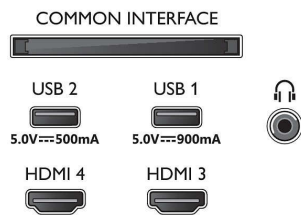

Specificaties

Ambilight

- Ambilight-functies: Past zich aan de muurkleur aan, Lounge-modus, Gamemodus, Ambilight Music, AmbiWakeUp, AmbiSleep, werkt met draadloze Philips-luidsprekers voor thuisgebruik, Ambilight-animatie bij opstarten
- Ambilight-versie: volgende generatie driezijdig

Beeld/scherm

- Schermdiagonaal (inch): 42 inch
- Schermdiagonaal (centimeters): 106 cm

- Display: 4K Ultra HD OLED
- Schermresolutie: 3840 x 2160
- Native vernieuwingsfrequentie (Native refresh rate): 120 Hz
- Beeldengine: P5 AI Perfect Picture Engine
- Beeldverbetering: Perfect Natural Motion, Micro Dimming Perfect, Breed kleurengamma 99% DCI/P3, Dolby Vision, HLG (Hybrid Log Gamma), A.I. PQ-modus, Klaar voor CalMAN, IMAX Enhanced-modus, HDR10+ Adaptive, Filmmakermodus

Schermsresolutie

- Resolution-Refresh rate (vernieuwingsfrequentie): 576p - 50 Hz, 640 x 480 - 60 Hz, 720p - 50 Hz, 60 Hz, 1920 x 1080p - 24 Hz, 25 Hz, 30 Hz, 50 Hz, 60 Hz, 100 Hz, 120 Hz., 2560 x 1440-60 Hz, 120 Hz, 3840 x 2160p - 24 Hz, 25 Hz, 30 Hz, 50 Hz, 60 Hz, 100 Hz, 120 Hz.

Tuner/ontvangst/transmissie

- Digitale TV: DVB-T/T2/T2-HD/C/S/S2
- TV-programmagids*: Elektronische programmagids

Connections

Side