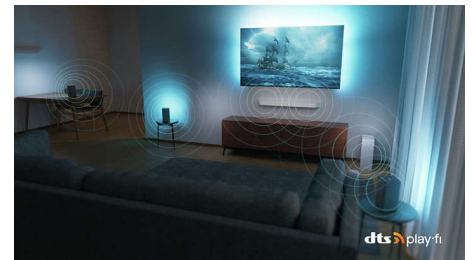

## DTS Play-Fi

Het draadloze Home-systeem van Philips met DTS Play-Fi maakt in enkele seconden verbinding met compatibele soundbars en draadloze luidsprekers in uw huis. Luister naar films in de keuken. Speel overal muziek af. U kunt zelfs een home cinema Surround Sound-systeem creëren door uw Ambilight-TV als centrale luidspreker te gebruiken.