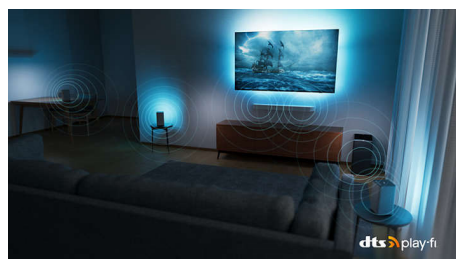

Kompatibel med DTS Play-Fi

Med Philips trådlösa hemmasystem som drivs av DTS Play-Fi kan du ansluta till kompatibla soundbarhögtalare och trådlösa högtalare hemma på några sekunder. Lyssna på filmer i köket. Spela upp musik var som helst. Du kan

50PUS8897/12

till och med skapa ett surroundljussystem för hemmabio med din Philips-TV som en central högtalare.