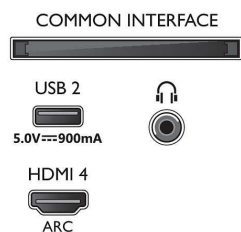

4K UHD LED med Android TV

3-sidig Ambilight-TV Stöd för de viktigaste HDR-formaten, P5 Picture Engine – 120 Hz, 126 cm (50 tum) Android TV

50PUS8897/12

Specifikationer

Ambilight

- Funktioner för Ambilight: Inbyggd Ambilight + hue, Ambilight Music, Spelläge, Går att anpassa till väggens färg, Loungeläge, AmbiWakeUp, AmbiSleep, Philips trådlösa högtalare för hemmet, Ambilight Aurora, Ambilight Bootup Animation
- Ambilight-version: Tresidig

Bild/visning

- Diagonal skärmstorlek (metrisk): 126 cm
- Display: 4K Ultra HD LED

- Bildförbättring: Micro Dimming Pro, Dolby Vision, HDR10+, Filmmaker mode, Natural Motion, brett färgomfång 90 % DCI/P3, CalMAN Ready
- Skärmapplösning: 3 840 x 2 160
- Uppdateringsfrekvens: 120 Hz
- Bildmotor: P5 Perfect Picture Engine
- Diagonal skärmstorlek (tum): 50 tum

1440–60 Hz, 120 Hz, 1920 x 1080p–24 Hz, 25 Hz, 30 Hz, 50 Hz, 3840 x 2160p–24 Hz, 25 Hz, 30 Hz, 50 Hz, 0,60 Hz, 100 Hz, 120 Hz.

Skärmens ingångsupplösning

- Uppdateringsfrekvens för upplösning: 576p–50 Hz, 640 x 480–60 Hz, 720p–50 Hz, 60 Hz, 2560 x

Mottagare/mottagning/sändning

- Digital-TV: DVB-T/T2/T2-HD/C/S/S2
- TV-programguide*: 8-dagars elektronisk programguide
- Signalstyrkeindikering
- Text-TV: 1000 sidor hypertext
- HEVC-stöd

Connections

Side