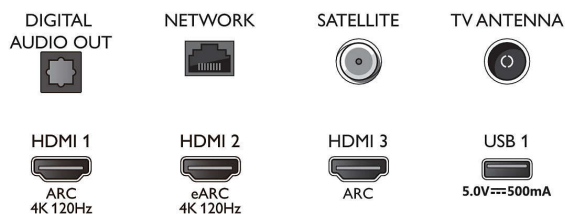

Bottom

4K UHD LED med Android TV

3-sidig Ambilight-TV Stöd för de viktigaste HDR-formaten, P5 Picture Engine – 120 Hz, 126 cm (50 tum) Android TV

Specifikationer

Android-TV

- OS: Android TV™
- Förinstallerade appar: Google Play-filmer*, Google Sök, YouTube, Netflix, BBC iPlayer, Amazon Prime Video, Disney+, Träningsapp, Spotify, Apple TV, YouTube Music
- Minnesstorlek (flash): 16 GB*
- Spelmoln: Geforce Now, Stadia