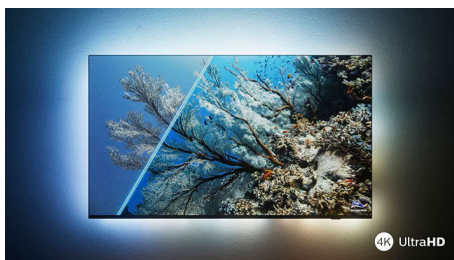

PHILIPS

4K UHD LED med Android TV

3-sidig Ambilight-TV Stöd för de viktigaste HDR-formaten, P5 Picture Engine – 120 Hz, 126 cm (50 tum) Android TV

Funktioner

Den med Ambilight.

Med Philips Ambilight blir den fantastiska upplevelsen av att titta på en Philips-TV ännu större! LED-lampor runt kanten på TV:n lyser och ändrar färg i perfekt synkronisering med färgerna på skärmen eller i musiken. Det är så varmt och upplevelsehöjande att du kommer att undra hur du någonsin kunde titta på TV utan det.

Levande HDR-bild

Vill du uppleva en perfekt bild för varje scen? Din Philips 4K UHD-TV är kompatibel med alla större HDR-format, vilket innebär att du får fantastiska, skarpa bilder. Du ser varje detalj, även i mörka och ljusa områden.