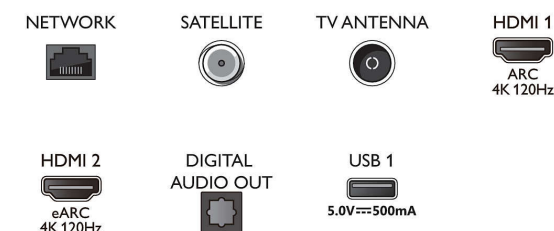

Cartão de energia da UE

- Números de registo EPREL: 1240490
- Classe energética para SDR: G
- Consumo de energia no modo ligado para SDR: 66 Kwh/1000 h
- Classe energética para HDR: F
- Consumo de energia no modo ligado para HDR: 56 Kwh/1000 h
- Consumo de energia quando desligado: nd
- Modo de espera em rede: < 2,0 W
- Tecnologia de painel utilizada: OLED

Acessórios

- Acessórios incluídos: 2 x pilhas AAA, Folheto de informação legal e segurança, Cabo de alimentação, Manual de início rápido, Telecomando, Suporte para mesa

Design

- Cores do televisor: Moldura metálica
- Design do suporte: Suporte em T prateado em metal
- Telecomando: com pele Muirhead

Connections

Side

Bottom

Data de publicação
2023-07-28

Versão: 9.9.2

EAN: 87 18863 03448 4

© 2023 Koninklijke Philips N.V.
Todos os direitos reservados.

Todas as especificações estão sujeitas a alterações sem aviso prévio. As marcas comerciais são propriedade de Koninklijke Philips N.V. ou dos respectivos detentores.