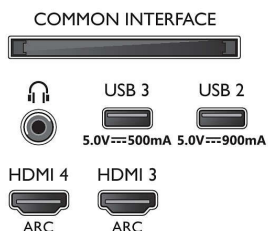

Acessórios

- Acessórios incluídos: 2 x pilhas AAA, Folheto de informação legal e segurança, Cabo de alimentação, Manual de início rápido, Telecomando, Suporte para mesa

Design

- Cores do televisor: Moldura metálica
- Design do suporte: Suporte em T prateado em metal
- Telecomando: com pele Muirhead

Connections

Side

Bottom

Data de publicação
2023-07-28

Versão: 9.9.2

EAN: 87 18863 03448 4

© 2023 Koninklijke Philips N.V.
Todos os direitos reservados.

Todas as especificações estão sujeitas a alterações sem aviso prévio. As marcas comerciais são propriedade de Koninklijke Philips N.V. ou dos respectivos detentores.