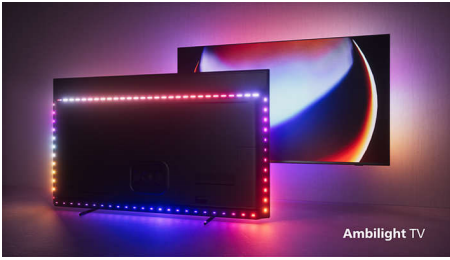

PHILIPS

Android TV 4K UHD

P5 AI perfect picture engine Som Dolby Atmos, Ambilight TV em 4 lados, Televisor Android de 121 cm (48")

48OLED807/12

Destaques

Ambilight em 4 lados

Com o Ambilight, a experiência incrível de um televisor OLED Philips é ainda melhor! As luzes LED nos quatro lados do televisor brilham e mudam de cor em perfeita sintonia com as cores da ação no ecrã, ou com a música. É tão acolhedor e envolvente que vai perguntar-se como conseguiu ver televisão sem ele.

Televisor OLED da Philips

Quer sentir todo o poder de cada cena? A imagem realista do televisor Philips OLED é sempre incrível, mesmo quando não está em frente a ele. Os pretos mantêm sempre o mesmo tom, sem cinzentos, e verá todos os detalhes em sombras ou áreas mais luminosas. É compatível com os principais formatos HDR: deixe-se envolver de uma forma totalmente nova.