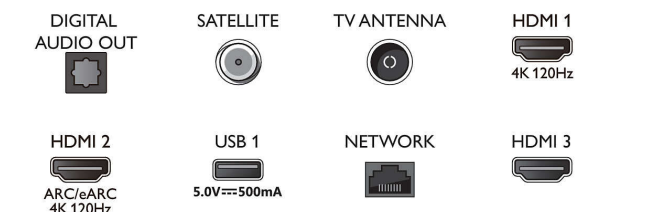

Android-TV

- OS: Google TV™

Connections

Side

Bottom

4K Ambilight-TV

189 cm (75 tum) Ambilight-TV P5 Picture Engine – 120 Hz, Stöd för de viktigaste HDR-formaten, Google TV™

Specifikationer