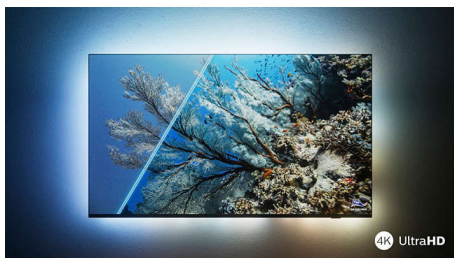

Funktioner

The One med Ambilight.

Ambilight TV-modeller är de enda TV-apparaterna med smarta LED-lampor bakom skärmen som reagerar på det du tittar på och omsluter dig med en ljus-halo av färger. Den ändrar allt: TV:n verkar större och du kommer att bli mer uppslukad av de program, filmer och spel du gillar mest.

Ultraskarp bild

Oavsett vad du tittar på får du en klar, ultraskarp bild med intensiva färger. Dessutom är den här 4K (UHD) Ambilight-TV:n kompatibel med alla större HDR, så du ser fler detaljer, även i mörka och ljusa områden, när du streamar HDR-innehåll.