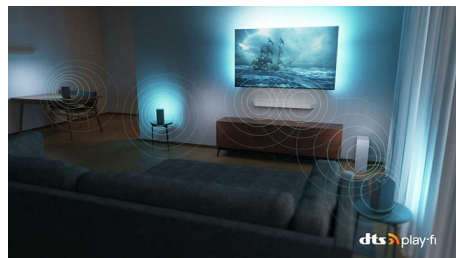

Home Sound Made Easy. DTS Play-Fi

Du får fantastiskt och klart TV-ljud direkt. Om du vill ha mer kan du med Philips trådlösa hemmasystem med DTS Play-Fi ansluta till kompatibla soundbars och trådlösa högtalare

75PUS8848/12

hemma på några sekunder. Du kan till och med skapa ett surroundljusystem för hemmabio med TV:n som en central högtalare.