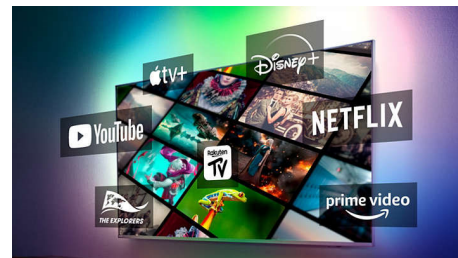

Google TV™

Vad vill du titta på? Google TV samlar filmer, program och mycket mer från alla dina appar och prenumerationer och organiserar dem åt dig. Du får förslag baserat på vad du gillar, och du kan till och med använda Google TV-appen på telefonen för att skapa en visningslista när du är på språng.