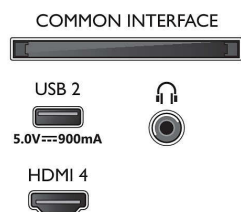

Android-TV

- OS: Google TV™

Connections

Side

Bottom

4K Ambilight-TV

189 cm (75 tum) Ambilight-TV P5 Picture Engine – 120 Hz, Stöd för de viktigaste HDR-formaten, Google TV™

Specifikationer