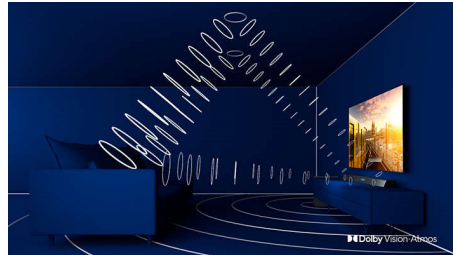

Dolby Vision i Dolby Atmos

Podrška za Dolby premium audio i video formate vam garantuje da će HDR sadržaj koji gledate izgledati i zvučati zadivljujuće realistično. Bez obzira na to da li strimujete najnoviju seriju ili gledate vašu kolekciju Blu-Ray diskova, uživaćete u kontrastu, osvetljenosti i bojama na način na koji je režiser i zamislio. Sve to uz zvuk koji se se jasnoćom, detaljima i dubinom ispunjava prostor.