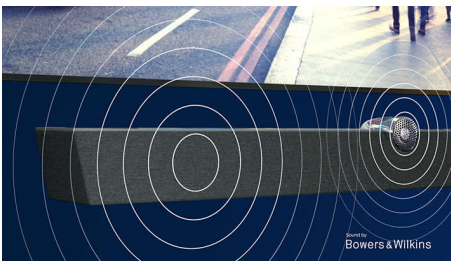

Važne karakt.

P5 Pro Perfect Picture Engine

Philips P5 Pro Perfect Picture Engine, sa potpuno novom generacijom procesora za obradu slike, donosi novi nivo vizuelnog doživljaja. Pogledajte naše OLED televizore koji pružaju najverniji prikaz crne, živopisne boje, najrealističnije prirodne nijanse kože i neverovatno tečne pokrete. Sada možete da uočite svaki detalj, uz veću dubinu kao i jasnu i oštriju sliku. Naš Philips OLED televizor donosi novu eru realističnog kvaliteta slike.

Bowers & Wilkins zvuk

Ovako prirodna slika zahteva veran zvuk. Ekskluzivni dizajn zvučnika koji potpisuju legendarni audio inženjeri Bowers & Wilkins pruža uzbuđujuće živopisne performanse. Zvučnici usmereni ka gore omogućavaju vam da u potpunosti uživate u Dolby Atmosu. Osetite uzbuđenje iznad i oko sebe – bez obzira na to da li su u pitanju svemirski brodovi koji proleću iznad vaše glave ili huk sa stadiona