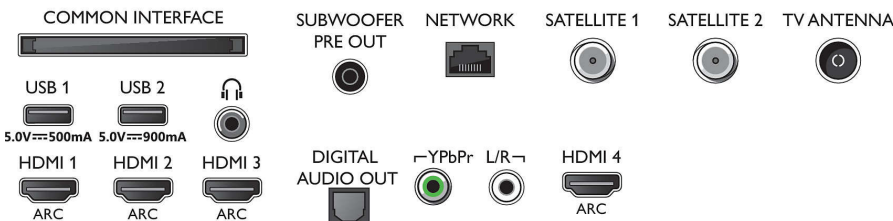

Connections

Side

Bottom

* Elektronski TV vodič i stvarna vidljivost (do 8 dana) zavise od zemlje i operatera.

* Ponuda Android aplikacija razlikuje se u zavisnosti od zemlje. Dodatne informacije potražite u lokalnoj Google Play prodavnici.

* Godišnja potrošnja energije (kWh/godišnje) zasnovana je na potrošnji energije televizora koji radi 4 sata dnevno, 365 dana godišnje. Stvarna potrošnja energije zavisi od načina korišćenja televizora.

* Televizor podržava DVB prijem za emitovanje besplatnih kanala. Specifični DVB operateri nisu podržani. Ažurna lista nalazi se u odeljku sa najčešćim pitanjima na Philips veb lokaciji za podršku. Za neke operatere su potrebni modul uslovnog pristupa i pretplata. Obratite se operateru da biste dobili više informacija.

* Aplikacija Philips TV Remote i povezane funkcije razlikuju se u zavisnosti od modela televizora, operatera i zemlje, kao i od modela i operativnog sistema pametnog uređaja. Više informacija potražite na: www.philips.com/TVRemoteapp.

* Ponuda Smart TV aplikacija razlikuje se u zavisnosti od modela i zemlje. Više informacija potražite na: www.philips.com/smarttv.

* USB snimanje je dostupno samo za digitalne kanale, snimci mogu da imaju zaštitu od emitovanja (CI+). Mogu da se primenjuju ograničenja u vezi sa zemljom i kanalom.

* Ovaj televizor sadrži olovo samo na određenim delovima ili komponentama gde ne postoje tehnološke alternative u skladu sa postojećim klauzulama izuzimanja prema RoHS direktivi.

* Funkcionalnost zavisi od ugrađenih ChromeCast aplikacija i pametnih uređaja. Više informacija potražite na stranicama za ugrađeni ChromeCast.

Datum izlaska 2023-07-28

Verzija: 13.13.2

EAN: 87 18863 01932 0

© 2023 Koninklijke Philips N.V.
Sva prava zadržana.

Specifikacije su podložne promeni bez prethodnog obaveštenja. Trgovačke marke su vlasništvo kompanije Koninklijke Philips N.V. ili njihovih vlasnika.

www.philips.com