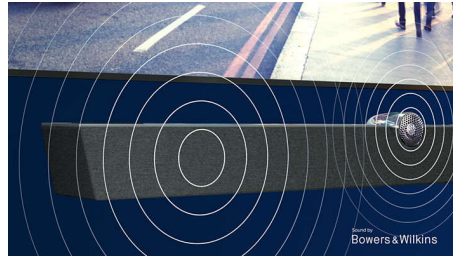

Kvadrat tkanina zvučnika

Ovako savršen zvuk treba da se čuje bez smetnji. Soundbar na ovom Philips televizoru prekriven je vrhunskom tkaninom kompanije Kvadrat. Ovaj prelepi materijal od mešavine vune akustički je neutralan, što omogućava da čak i najsubtilniji detalji slobodno prelaze iz zvučnika u prostoriju.

OLED+

Philips OLED+ televizor prenosi lepotu koju pruža OLED u višu dimenziju. Otkrijte nove nivoe nijansi i detalja zahvaljujući našem P5 procesoru slike. Prepustite se uzbuđujućem zvuku iz zvučnika koji su dizajnirani u saradnji sa kompanijom Bowers & Wilkins. Postignite više uz najkompletnije smart funkcije i prepustite se sadržaju koji volite uz Ambilight. U pitanju je više od OLED-a. To je OLED+.