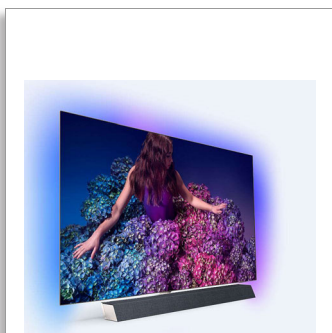

Philips OLED 9 series
4K UHD OLED+ Android
TV B&W zvuk

P5 Procesor za obradu slike
Dolby Atmos bioskopski zvuk
3-strani Ambilight
164 cm (65") Android TV

65OLED934

Zadivljujuća slika. Bioskopski zvuk.

Dolby Vision · Atmos | HDR10+

Volite filmove? Prepustite se bioskopskim performansama ovog OLED+ TV-a. Procesor slike P5 nove generacije i Bowers & Wilkins zvučnici koji su usmereni naviše pružaju vam realističnu sliku i uzbudljivi zvuk. Videćete i čuti svaki detalj.