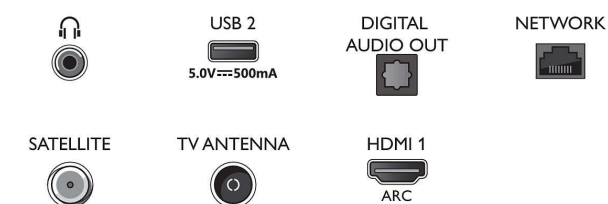

Мультимедійні застосунки

- Формати відтворення відео: Контейнери: AVI, MKV, H264/MPEG-4 AVC, MPEG-1, MPEG-2, MPEG-4, VP9, HEVC (H.265), AV1

Connections

Side

Bottom

Специфікації

- Формати відтворення музики: AAC, MP3, WAV, WMA (від v2 до v9.2), WMA-PRO (v9 та v10), FLAC
- Підтримувані формати субтитрів: .SMI, .SRT, .SSA, .SUB, .TXT, .ASS
- Формати відтворення зображення: JPEG, BMP, GIF, PNG, HEIF

Під'єднання

- Кількість роз'ємів HDMI: 3
- EasyLink (HDMI-CEC): Дистанційна дія пульта, Керування звуком системи, Режим очікування системи, Відтворення одним дотиком
- Кількість USB-роз'ємів: 2
- Бездротове з'єднання: Wi-Fi 802.11n, 2x2, односмуговий
- Інші з'єднання: Common Interface Plus (CI+), Ethernet-LAN RJ-45, Цифровий аудіовихід (оптичний), Вихід для навушників, Сервісний конектор, Супутниковий конектор
- HDCP 2.3: Так на всіх HDMI
- HDMI ARC: Так на HDMI1
- EasyLink 2.0: HDMI-CEC для Philips TB/саундбарів