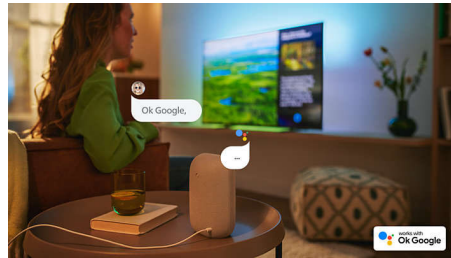

Голосове керування зі штучним інтелектом

Ви маєте голосові помічники на вибір! Можна керувати телевізором і просити Google Асистента знайти програми й фільми через розумні гучномовці Google. Або попросіть Alexa через пристрої з підтримкою Alexa.

Ековідповідальна упаковка.

Цей телевізор є не просто інвестицією в чудове зображення та звук. Це також інвестиція в майбутнє. Наша упаковка використовує перероблений картон, сертифікований FSC, а наші матеріали надруковані на переробленому папері. Ми навіть транспортуємо ваш телевізор у захисному чохла з компосту, який можна використовувати як сумку для продуктів.