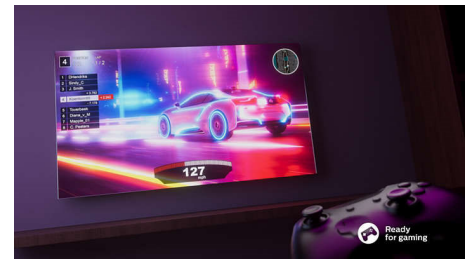

Тонка приваблива конструкція.

Шукаєте телевізор, який підійде для вашої кімнати? Майже безрамковий екран цього 4K телевізора Smart TV доповнить будь-який інтер'єр. Тонкі світло-сірі ніжки нашттовують на думку, що екран парить у повітрі.

Насичені кольори і плавні рухи.

Насичені кольори і плавні рухи – для телевізора тощо.

Чудовий варіант для ігор

Насолоджуєтеся іграми? Налаштування низької затримки вводу автоматично активується, коли ви вмикаєте консоль, забезпечуючи плавне відтворення навіть за інтенсивних подій.