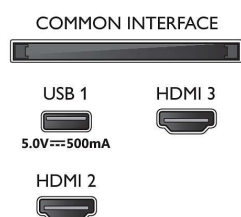

Мультимедійні застосунки

- Формати відтворення відео: Контейнери: AVI, MKV, H264/MPEG-4 AVC, MPEG-1, MPEG-2, MPEG-4, VP9, HEVC (H.265), AV1

Connections

Side

Bottom

Специфікації

- Формати відтворення музики: AAC, MP3, WAV, WMA (від v2 до v9.2), WMA-PRO (v9 та v10), FLAC
- Підтримувані формати субтитрів: .SMI, .SRT, .SSA, .SUB, .TXT, .ASS
- Формати відтворення зображення: JPEG, BMP, GIF, PNG, HEIF