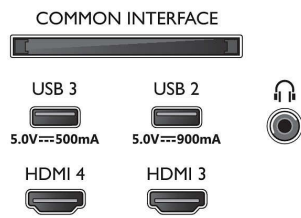

Specificaties

Ambilight

- Ambilight-functies: Past zich aan de muurkleur aan, Lounge-modus, Gamemodus, Ambilight Music, AmbiWakeUp, AmbiSleep, werkt met draadloze Philips-luidsprekers voor thuisgebruik, Ambilight Aurora, Ambilight-animatie bij opstarten
- Ambilight-versie: Driezijdig

Beeld/scherm

- Schermdiagonaal (centimeters): 139 cm
- Display: 4K Ultra HD OLED

- Schermresolutie: 3840 x 2160
- Native vernieuwingsfrequentie (Native refresh rate): 120 Hz
- Beeldengine: P5 AI Perfect Picture Engine
- Beeldverbetering: Breed kleurengamma 97% DCI/P3, Perfect Natural Motion, Micro Dimming Perfect, Dolby Vision, A.I. PQ-modus, Klaar voor CalMAN, HDR10+ Adaptive, Filmmakermodus, HLG (Hybrid Log Gamma)
- Schermdiagonaal (inch): 55

Schermsresolutie

- Resolution-Refresh rate (vernieuwingsfrequentie): 576p - 50 Hz, 640 x 480 - 60 Hz, 720p - 50 Hz, 60 Hz, 1920 x 1080p - 24 Hz, 25 Hz, 30 Hz, 50 Hz, 60 Hz, 100 Hz, 120 Hz., 2560 x 1440-60 Hz, 120 Hz, 3840 x 2160p - 24 Hz, 25 Hz, 30 Hz, 50 Hz, 60 Hz, 100 Hz, 120 Hz.

Tuner/ontvangst/transmissie

- Digitale TV: DVB-T/T2/T2-HD/C/S/S2
- TV-programmagids*: Elektronische programmagids

Connections

Side