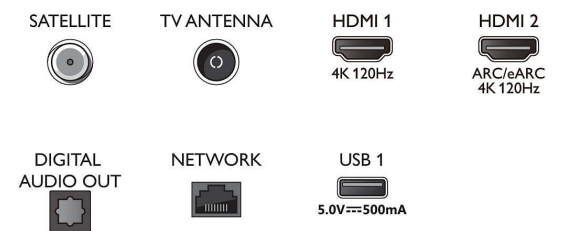

Specificaties

Ambilight

- Ambilight-functies: Past zich aan de muurkleur aan, Lounge-modus, Gamemodus, Ambilight Music, AmbiWakeUp, AmbiSleep, werkt met draadloze Philips-luidsprekers voor thuisgebruik, Ambilight Aurora, Ambilight-animatie bij opstarten
- Ambilight-versie: Driezijdig

Beeld/scherm

- Schermdiagonaal (centimeters): 139 cm
- Display: 4K Ultra HD OLED

- Schermresolutie: 3840 x 2160
- Native vernieuwingsfrequentie (Native refresh rate): 120 Hz
- Beeldengine: P5 AI Perfect Picture Engine
- Beeldverbetering: Breed kleurengamma 97% DCI/P3, Perfect Natural Motion, Micro Dimming Perfect, Dolby Vision, A.I. PQ-modus, Klaar voor CalMAN, HDR10+ Adaptive, Filmmakermodus, HLG (Hybrid Log Gamma)
- Schermdiagonaal (inch): 55

Schermsresolutie

- Resolution-Refresh rate (vernieuwingsfrequentie): 576p - 50 Hz, 640 x 480 - 60 Hz, 720p - 50 Hz, 60 Hz, 1920 x 1080p - 24 Hz, 25 Hz, 30 Hz, 50 Hz, 60 Hz, 100 Hz, 120 Hz., 2560 x 1440-60 Hz, 120 Hz, 3840 x 2160p - 24 Hz, 25 Hz, 30 Hz, 50 Hz, 60 Hz, 100 Hz, 120 Hz.

Tuner/ontvangst/transmissie

- Digitale TV: DVB-T/T2/T2-HD/C/S/S2
- TV-programmagids*: Elektronische programmagids

Connections

Side

Bottom