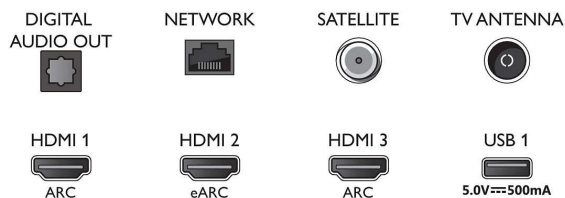

### Afmetingen

- Breedte van het apparaat: 1289,9 mm
- Hoogte van het apparaat: 749,7 mm
- Diepte van het apparaat: 80,9 mm
- Gewicht van het product: 17,4 kg
- Breedte van het apparaat (met standaard): 1289,9 mm
- Hoogte van het apparaat (met standaard): 819,7 mm
- Diepte van het apparaat (met standaard): 269,8 mm
- Gewicht (incl. standaard): 17,8 kg
- Breedte van de doos: 1425,0 mm
- Hoogte van de doos: 867,0 mm
- Diepte van de doos: 160,0 mm
- Gewicht (incl. verpakking): 22,4 kg
- Breedte van de standaard: 805,2/1085,2 mm
- Hoogte van de standaard: 70,0 mm
- Diepte van de standaard: 269,8 mm
- Afstand tussen 2 standaarden: 805,2/1085,2 mm
- Hoogte van de standaard tot de onderrand van de TV: 70,0 mm
- Geschikt voor wandmontage: 200 x 300 mm

## Connections

Side

Bottom

Publicatiedatum  
2023-07-28

Versie: 6.6.2

EAN: 87 18863 03408 8

© 2023 Koninklijke Philips N.V.  
Alle rechten voorbehouden.

Specificaties kunnen zonder voorafgaande kennisgeving worden gewijzigd. Handelsmerken zijn het eigendom van Koninklijke Philips N.V. en hun respectieve eigenaren.