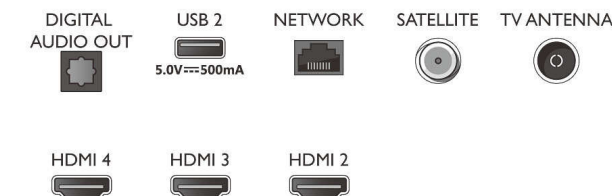

Bottom

Дата випуску 2023-07-28

Версія: 15.4.2

EAN: 87 18863 02841 4

© 2023 Koninklijke Philips N.V.

Усі права застережено.

Специфікації можуть змінюватися без попередження. Торгові марки є власністю Koninklijke Philips N.V. чи інших відповідних власників.

www.philips.com

* ЕДП та фактична доступність (до 8 днів) залежить від країни та оператора.

* Телевізор підтримує прийом сигналів DVB для трансляції "Без обмежень". певні оператори DVB можуть не підтримуватися. Оновлений список можна знайти в розділі частих запитань на веб-сайті підтримки Philips. Для деяких операторів потрібний умовний доступ та підписка. Для отримання детальнішої інформації зверніться до оператора.

* Додаток Philips TV Remote App та відповідні функції різняться залежно від моделі телевізора, оператора та країни, а також моделі та ОС розумного пристрою. Для отримання детальнішої інформації відвідайте веб-сайт: www.philips.com/TVRemoteapp.

* Пропозиції додатка Smart TV залежать від моделі телевізора та країни. Для отримання детальнішої інформації відвідайте веб-сайт: www.philips.com/smarttv.

* Цей телевізор містить свинець лише в певних частинах або компонентах, де немає інших варіантів застосування технологій відповідно до чинних обмежень відповідальності згідно з Директивою щодо обмеження вмісту шкідливих речовин.

* Amazon, Alexa та усі пов'язані логотипи є товарними знаками корпорації Amazon.com, Inc. або її дочірніх компаній. Amazon Alexa доступний вибраними мовами у певних країнах.

* Google Помічник доступний на телевізорах Philips Android TV з ОС Android O (8) або новішої версії. Google Помічник доступний кількома мовами у певних країнах із підтримкою від самого початку англійської (UK), німецької (DE) та французької (FR) мов. Список мов та країн, що підтримуються, буде з часом розширено.