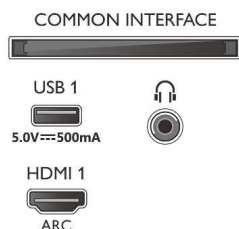

Connections

Side