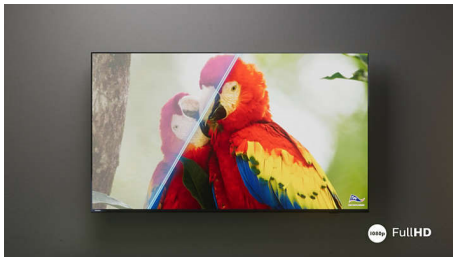

Philips LED
Televizor FHD

108 cm (43") televizor

Philips Smart TV
Pixel Plus HD

43PFS6808

Televizor, namenjen gledanju pretočnih videovsebin

Televizor FHD

Namenite manj svojega dragocenega časa brskanju in več uživanju! Ta izredno odziven pametni televizor bo po priljubljenih pretočnih storitvah poiskal vse, kar iščete, in vam ponudil najboljše predloge. Presenetila vas bosta izredno ostra slika in glasovno upravljanje.

PHILIPS

Televizor FHD
108 cm (43") televizor Philips Smart TV, Pixel Plus HD

Značilnosti

Ostra slika

Uživajte v vsem, kar gledate, z LED-televizorjem Full HD. Njegova tehnologija obdelave optimizira kakovost slike za večjo ostrino, bogate barve in tekoče gibanje. To je vedno znova najboljša izkušnja gledanja.