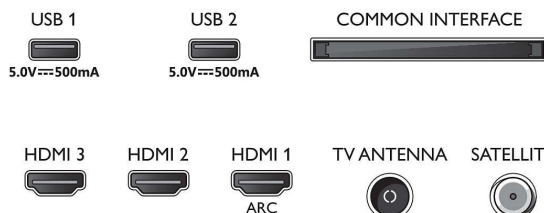

Napajanje

- Omrežno napajanje: 220–240 V AC, 50/60 Hz
- Poraba energije v stanju pripravljenosti: < 0,3 W
- Funkcije varčevanja z energijo: Časovnik za samodejni izklop, Izklop slike (za radio), Način Eco, Svetlobni senzor
- Poraba energije v izklopljenem stanju: Ni na voljo

Dodatna oprema

- Priložena dodatna oprema: Daljinski upravljalnik, 2 bateriji AAA, Namizno stojalo, Napajalni kabel, vodnik za hiter začetek, Brošura s pravnimi in varnostnimi informacijami

Zasnova

- Barve televizorja: Satiniran kromiran rob
- Zasnova stojala: Satinirane kromirane nogice

Dimenzije

- Širina izdelka: 956,0 mm
- Višina izdelka: 566,0 mm
- Globina izdelka: 87,0 mm
- Teža izdelka: 6,3 kg
- Širina izdelka (s stojalom): 956,0 mm
- Višina izdelka (s stojalom): 586,0 mm
- Globina izdelka (s stojalom): 224,0 mm
- Teža izdelka (s stojalom): 6,5 kg
- Širina škatle: 1100,0 mm
- Višina škatle: 680,0 mm
- Globina škatle: 140,0 mm
- Teža z embalažo: 9,0 kg
- Širina stojala: 756,0 mm
- Višina stojala: 20,0 mm
- Globina stojala: 224,0 mm
- Razdalja med 2 stojaloma: 756,0 mm
- Višina stojala do spodnjega roba televizorja: 20,0 mm
- Združljiv s stenskim nosilcem: 100 x 100 mm

Connections

Side

Rear

Datum izdaje 2024-07-22

Različica: 3.3.1

EAN: 87 18863 03682 2

© 2024 Koninklijke Philips N.V.
Vse pravice pridržane.

Specifikacije se lahko spremenijo brez predhodnega obvestila. Blagovne znamke so v lasti podjetja Koninklijke Philips N.V. ali drugih lastnikov.

www.philips.com

- Elektronski programski vodnik in dejanska vidljivost (do 8 dni) sta odvisna od države in operaterja.
- Televizor podpira sprejem DVB za nekodirane kanale. Določeni operaterji DVB mogoče niso podprti. Posodobljen seznam si lahko ogledate med pogostimi vprašanji na Philipsovi spletni strani za podporo. Nekateri operaterji zahtevajo modul za pogojni dostop in naročnino. Za več informacij se obrnite na operaterja.
- Aplikacija Philips TV Remote in povezane funkcije se razlikujejo glede na model televizorja, državo, ponudnika storitev, model pametne naprave in OS. Več podrobnosti si ogledajte na spletni strani: www.philips.com/TVRemoteapp.
- Pomočnik Google je na voljo v izbranih jezikih in državah. Seznam podprtih držav in jezikov bo sčasoma dopolnjen. Za najnovejše informacije se obrnite na našo podporo strankam.
- Funkcije aplikacije Smart TV se razlikujejo glede na model televizorja in državo. Več podrobnosti si ogledajte na spletni strani: www.philips.com/smarttv.
- Ta televizor vsebuje svinec samo v določenih delih ali komponentah, kjer uporaba druge snovi ni mogoča v skladu z obstoječimi izjemami direktive RoHS.
- Amazon Prime je na voljo v izbranih jezikih in državah.
- Potrebna je naročnina na Netflix. Veljajo pogoji na <https://www.netflix.com>.
- Rakuten TV je na voljo v izbranih jezikih in državah.