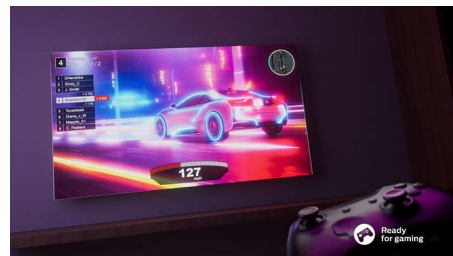

Primeren za igranje videoiger

Uživajte v videoigrah? Nizka zakasnitev vhodnega signala se ob vklopu igralne konzole omogoči samodejno in vedno zagotavlja tekoče igranje, tudi v najtežjih pogojih igranja.

Bogate barve in tekoče gibanje.

Bogate barve in tekoče gibanje, za gledanje televizije in še več.