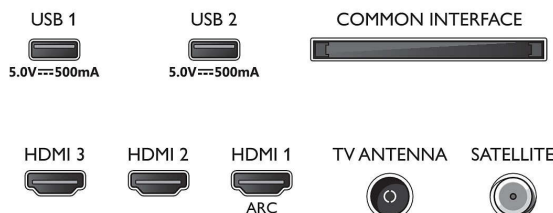

Napajanje

- Omrežno napajanje: 220–240 V AC, 50/60 Hz
- Poraba energije v stanju pripravljenosti: < 0,3 W
- Funkcije varčevanja z energijo: Časovnik za samodejni izklop, Izklop slike (za radio), Način Eco, Svetlobni senzor
- Poraba energije v izklopljenem stanju: Ni na voljo

Dodatna oprema

- Priložena dodatna oprema: Daljinski upravljalnik, 2 bateriji AAA, Namizno stojalo, Napajalni kabel, vodnik za hiter začetek, Brošura s pravnimi in varnostnimi informacijami

Zasnova

- Barve televizorja: Satiniran kromiran rob
- Zasnova stojala: Satinirane kromirane nogice

Dimenzije

- Širina izdelka: 956,0 mm
- Višina izdelka: 566,0 mm
- Globina izdelka: 87,0 mm
- Teža izdelka: 6,3 kg
- Širina izdelka (s stojalom): 956,0 mm
- Višina izdelka (s stojalom): 586,0 mm
- Globina izdelka (s stojalom): 224,0 mm
- Teža izdelka (s stojalom): 6,5 kg
- Širina škatle: 1100,0 mm
- Višina škatle: 680,0 mm
- Globina škatle: 140,0 mm
- Teža vključno z embalažo: 9,0 kg
- Širina stojala: 756,0 mm
- Višina stojala: 20,0 mm
- Globina stojala: 224,0 mm
- Razdalja med 2 stojaloma: 756,0 mm
- Višina stojala do spodnjega roba televizorja: 20,0 mm
- Združljiv s stenskim nosilcem: 100 x 100 mm

Connections

Side