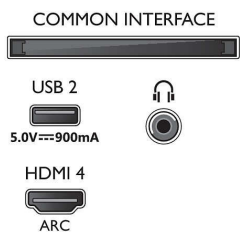

Connections

Side