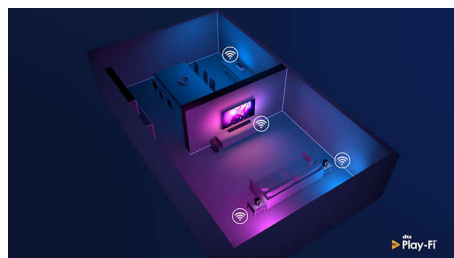

### Сумісність із DTS Play-Fi

DTS Play-Fi на телевізорі Philips дозволяє підключитися до сумісних гучномовців у будь-якій кімнаті. Маєте бездротові

58PUS8536/12

гучномовці в кухні? Слухайте й переглядайте фільм, поки готуєте їсти, або слідкуйте за спортивним коментатором, поки готуєте напої для сім'ї.