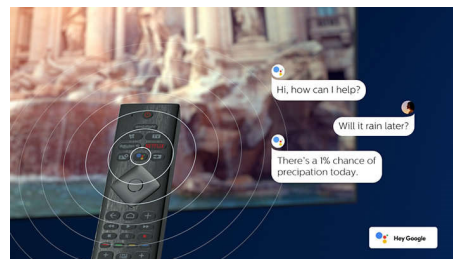

Голосове керування із штучним інтелектом

Натисніть кнопку на пульті, щоб порозмовляти з Google Помічником. Керуйте розумними домашніми пристроями, які сумісні з телевізором або Google Помічником, за допомогою голосу. Або попросіть Alexa керувати пристроями, які сумісні з телевізором та Alexa.