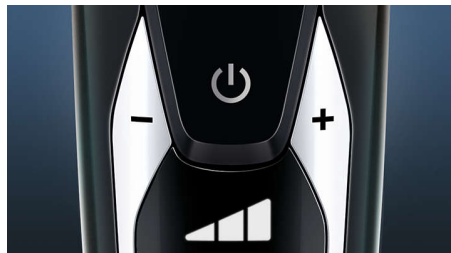

Personlige innstillinger for komfort

Velg mellom tre modi for å tilpasse barberingen: Sensitiv – for en skånsom, men likevel tett barbering. Normal – for en tett og daglig barbering. Rask – for en rask barbering, som sparer tid.

V-Track PRO-bladsystem

Du får en perfekt og tett barbering. V-Track Precision PRO-bladene posisjonerer forsiktig hvert eneste hår i den optimale posisjonen, fra én- til tredagersskjegg og til og med hår som ligger flatt eller har ulik lengde. Skjærer 30 % tettere i færre strøk, slik at huden ser flott ut etterpå.