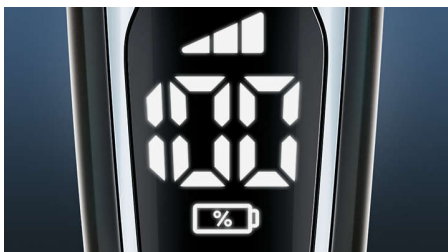

Digital skjerm

Den intuitive skjermen viser relevant informasjon slik at du kan få best mulig ytelse ut av barbermaskinen: – tresifret (%) batteriindikator – rengjøringsindikator –

indikator for lavt batterinivå – indikator for utskifting av skjærehode – indikator for transportlås